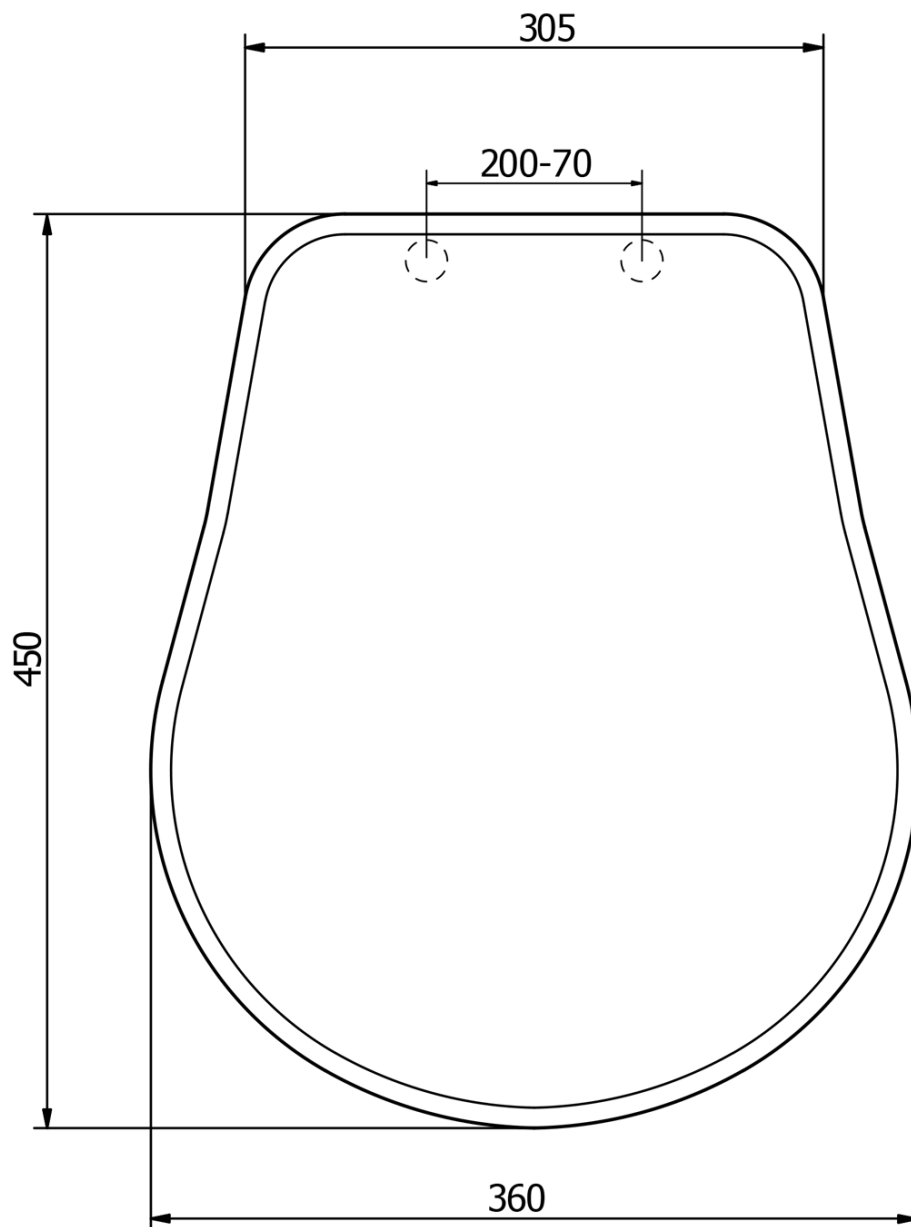

**RETRO WC-Sitz Soft Close, Polyester,
Weiß/Bronze**

KERASAN

Bestellcode: 108601

Grundinformation

Marke: Kerasan
Serie: RETRO KERASAN

Eigenschaften

Farbe: Weiß
Material: Polyester
Form: Für bestimmte Toiletten
Ausstattung: Soft Close (langsames Schließen)
Gewicht / Stück: 3.2 kg
Verpackung: 1 Stück
Garantie: 2 Jahre

Technisches Arbeitsblatt

TL:45mm