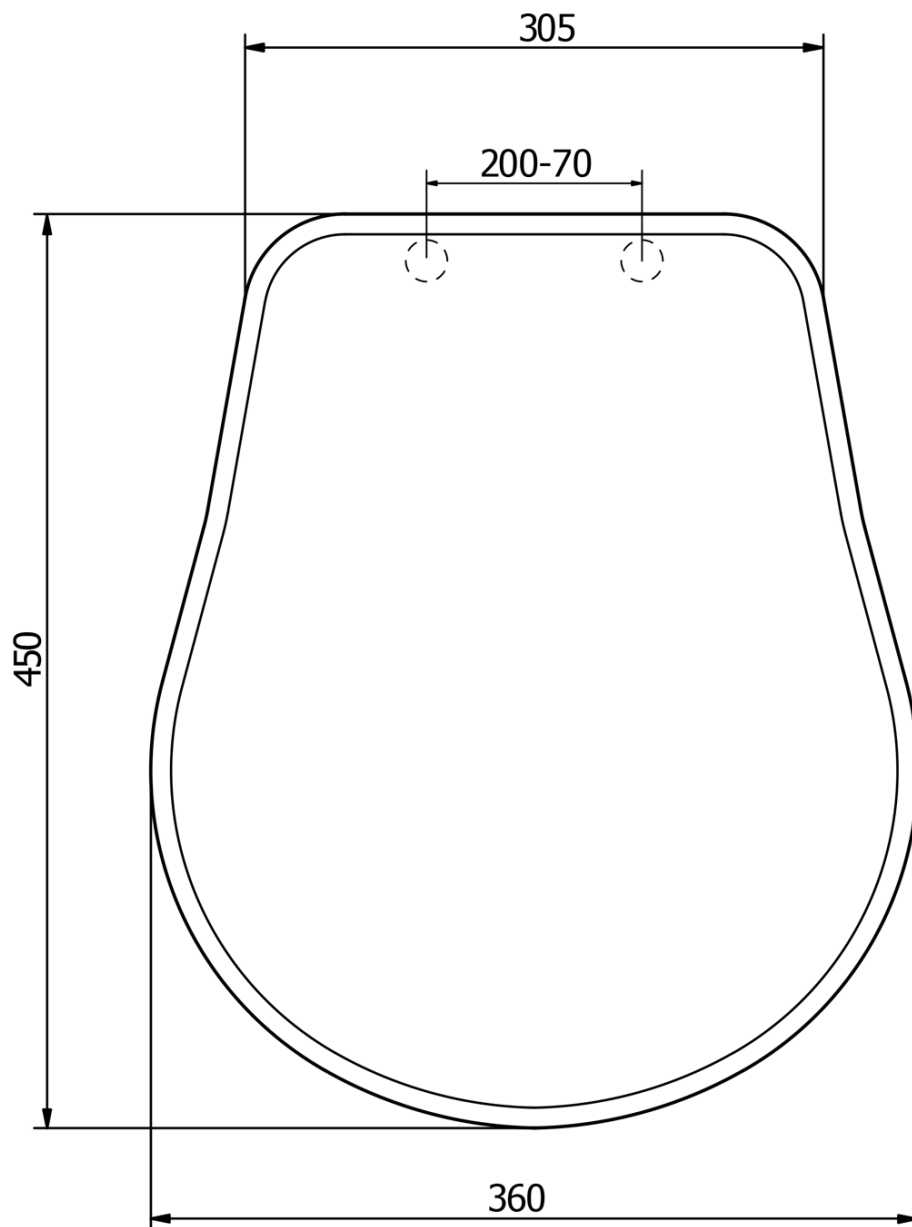

**RETRO WC-Sitz Soft Close, Polyester,  
Weiß/Bronze**

**KERASAN**

**Bestellcode:** 108601

**Grundinformation**

**Marke:** Kerasan  
**Serie:** RETRO KERASAN

**Eigenschaften**

**Farbe:** Weiß  
**Material:** Polyester  
**Form:** Für bestimmte Toiletten  
**Ausstattung:** Soft Close (langsames Schließen)  
**Gewicht / Stück:** 3.2 kg  
**Verpackung:** 1 Stück  
**Garantie:** 2 Jahre

Technisches Arbeitsblatt

TL:45mm