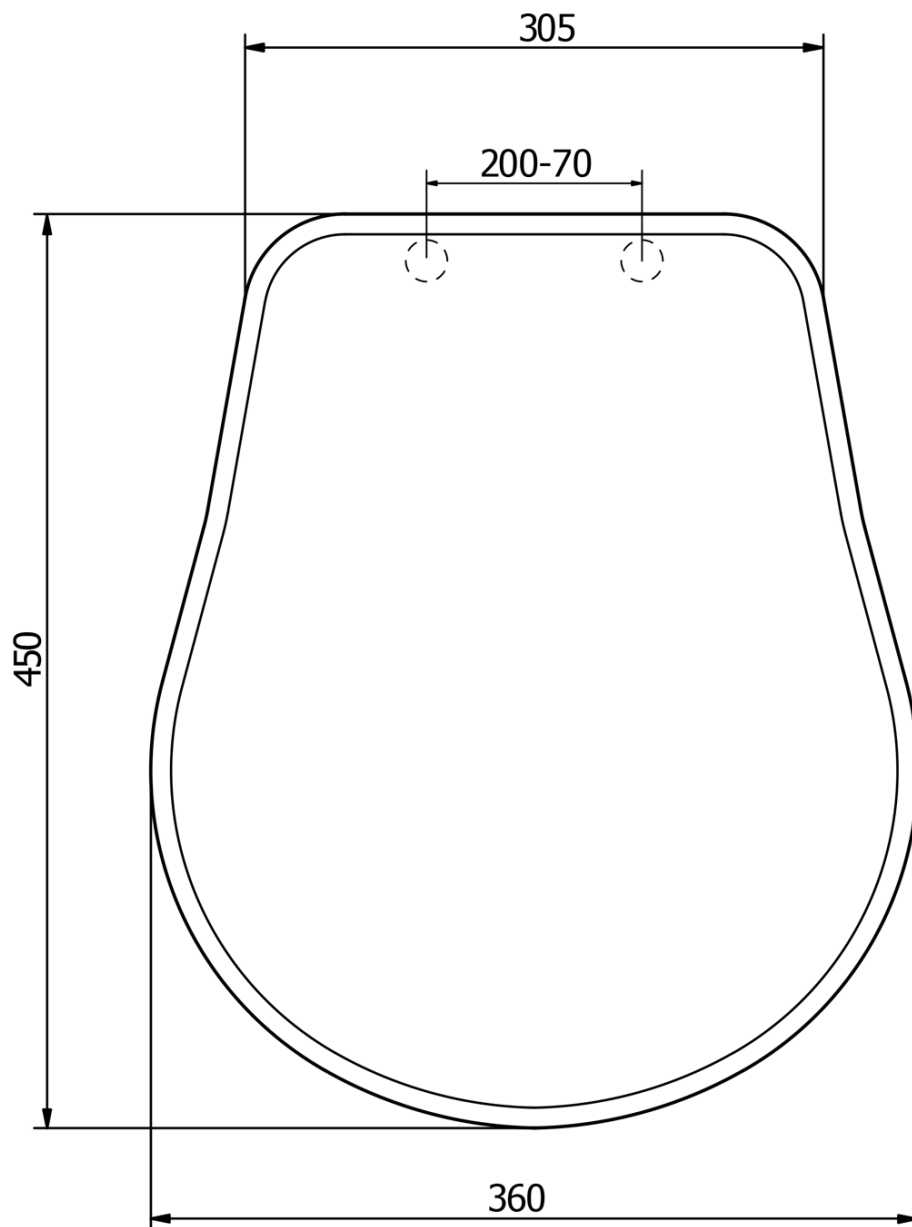

**RETRO WC-Sitz Soft Close, Polyester,
Weiß/Bronze**

KERASAN

Bestellcode: 108601

Grundinformation

Marke: Kerasan
Serie: RETRO KERASAN

Eigenschaften

Farbe: Weiß
Material: Polyester
Form: Für bestimmte Toiletten
Ausstattung: Soft Close (langsames Schließen)
Gewicht / Stück: 3.2 kg
Verpackung: 1 Stück
Garantie: 2 Jahre

Technisches Arbeitsblatt

TL:45mm