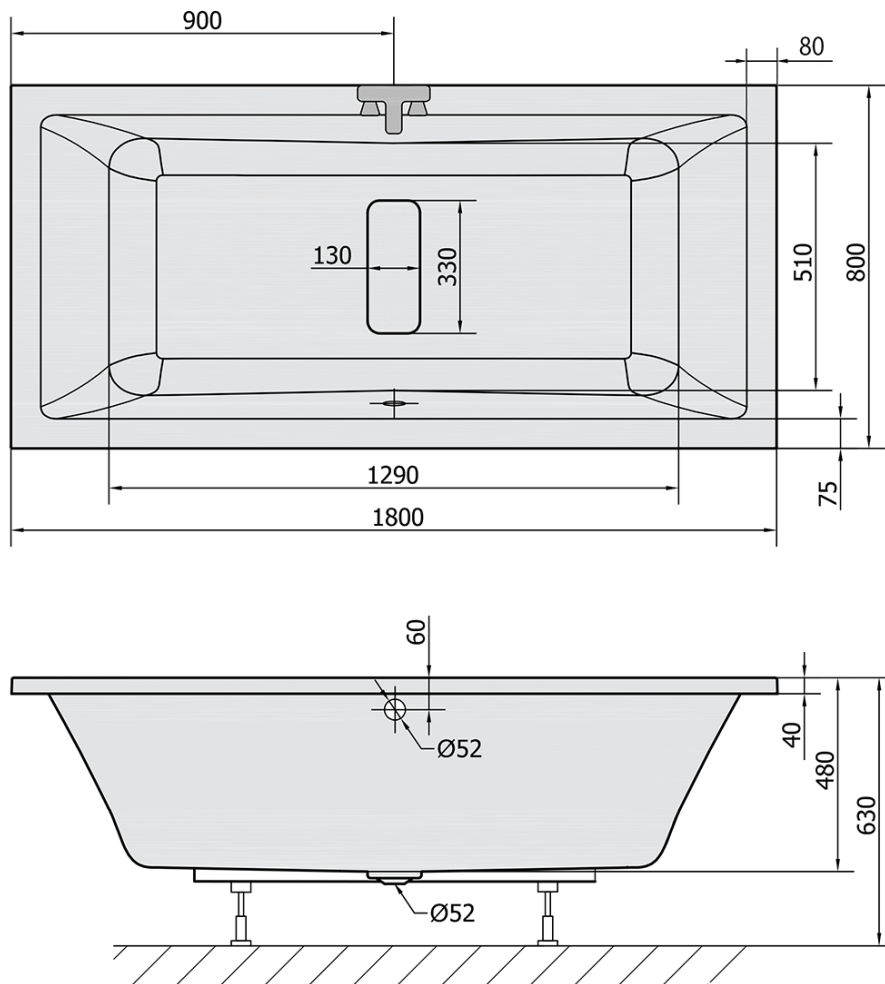

Technisches Arbeitsblatt

VOLUME 315L