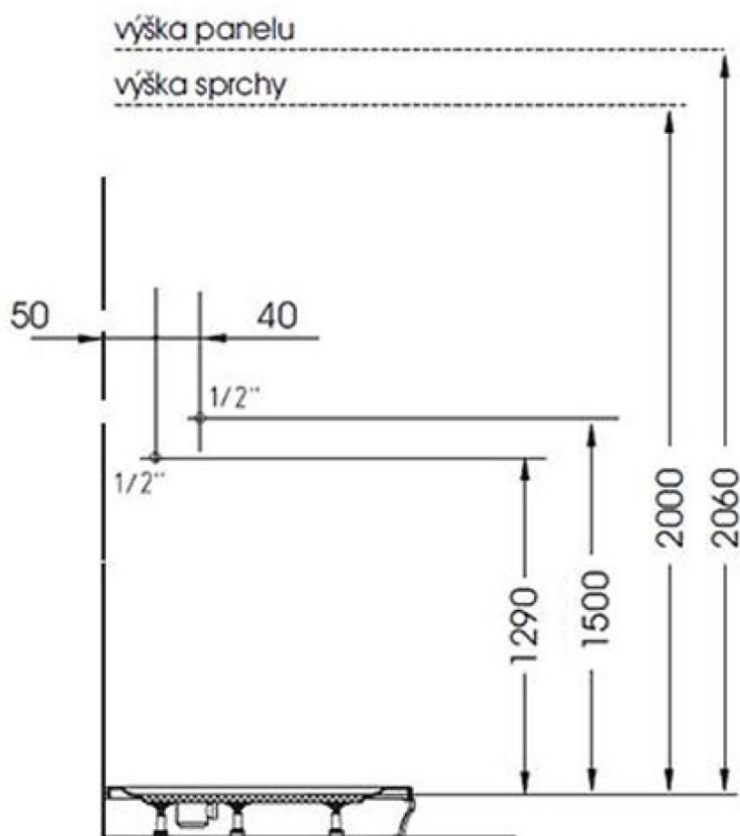

## Größe

**Breite:** 210 mm

**Höhe:** 1300 mm

## Eigenschaften

**Farbe:** Weiß

**Material:** Plast

**Installation:** Wand

**Steuerungsart:** Thermostat

**Ausstattung:** AntiCalc

**Gewicht / Stück:** 13.32 kg

**Verpackung:** 1 Stück

## Dazu empfehlen wir:

1 Stück Flexibler Schlauch, Edelstahl FxF 3/8"x1/2", 60cm (Bestellcode: 33256)

Technisches Arbeitsblatt

*provedení do rohu  
(sprcha upevněna na zdi)*