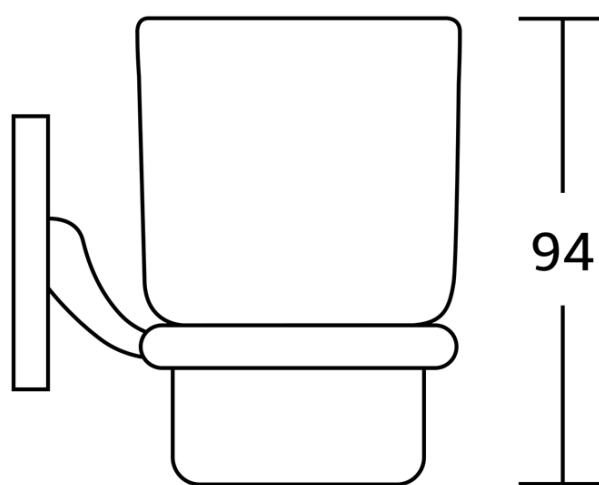

Technisches Arbeitsblatt

68

115