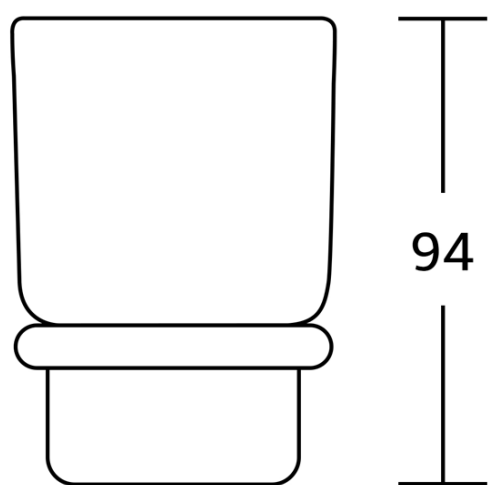

Technisches Arbeitsblatt

68