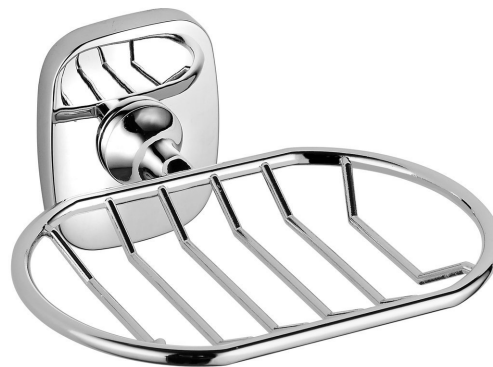

Bestellcode: RB103

Grundinformation

Marke: Aqualine

Serie: RUMBA

Größe

Breite: 128 mm

Höhe: 65 mm

Tiefe: 119 mm

Eigenschaften

Farbe: Chrom

Material: Legierung

Form: Duschkörbe

Art: Seifenschale

Installation: Bohren

Gewicht / Stück: 0.37 kg

Verpackung: 1 Stück

Garantie: 2 Jahre

Ersatzteile

Montagesatz für RB (Bestellcode: NDRB)

UAK 6 komplet für Badaccessoires-Verankerung, Schraube 4,5x60 (Bestellcode: 40015)

Technisches Arbeitsblatt