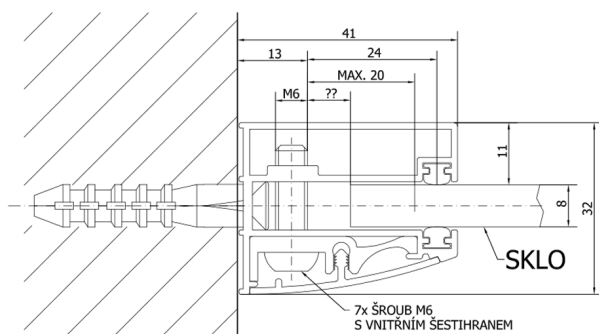

## Größe

Höhe: 2000 mm

## Technisches Arbeitsblatt

MAXIMÁLNÍ DÉLKA PROFILU 2000 MM