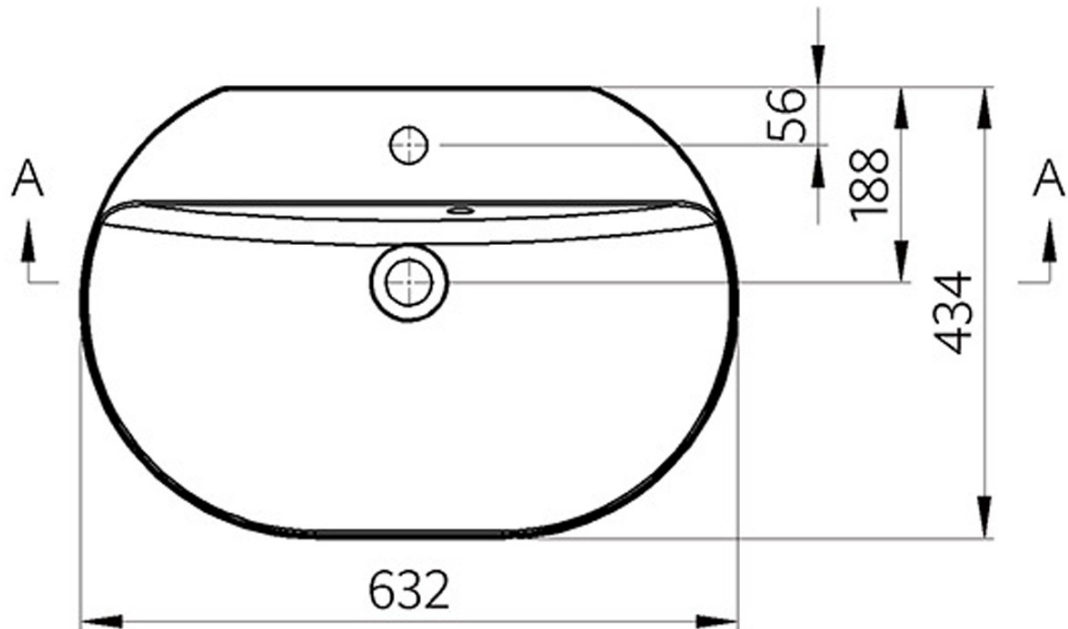

HELEN Gussmarmor-Waschtisch zum Aufsetzen 63x43cm, weiß

Bestellcode: HE063

Grundinformation

Marke: Sapho

Größe

Breite: 630 mm

Tiefe: 430 mm

Eigenschaften

Farbe: Weiß

Material: Gussmarmor

Installation: zum Aufsetzen, Wand - Schrauben

**Typ des
Waschbeckens:** Klassischer Waschtisch

Loch für Armatur: 1 Armaturloch

Überlauf: Ja

Form: Oval/Ellipse

Das Paket enthält: Überlaufgarnitur

Gewicht / Stück: 17.7 kg

Verpackung: 1 Stück

Garantie: 2 Jahre

Ersatzteile

Externe Überlaufgarnitur für Waschbecken aus Gussmarmor (Bestellcode: ND3032)

Technisches Arbeitsblatt

A-A