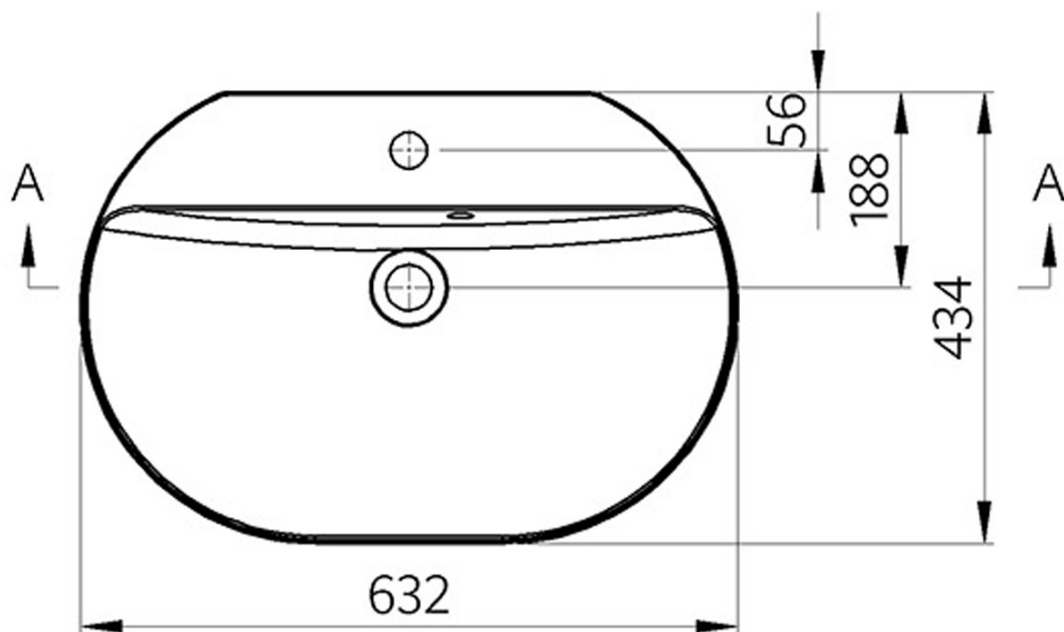

HELEN Gussmarmor-Waschtisch zum Aufsetzen 63x43cm, weiß

Bestellcode: HE063

Grundinformation

Marke: Sapho

Größe

Breite: 630 mm

Tiefe: 430 mm

Eigenschaften

Farbe: Weiß

Material: Gussmarmor

Installation: zum Aufsetzen, Wand - Schrauben

**Typ des
Waschbeckens:** Klassischer Waschtisch

Loch für Armatur: 1 Armaturloch

Überlauf: Ja

Form: Oval/Ellipse

Das Paket enthält: Überlaufgarnitur

Gewicht / Stück: 17.7 kg

Verpackung: 1 Stück

Garantie: 2 Jahre

Ersatzteile

Externe Überlaufgarnitur für Waschbecken aus Gussmarmor (Bestellcode: ND3032)

Technisches Arbeitsblatt

A-A