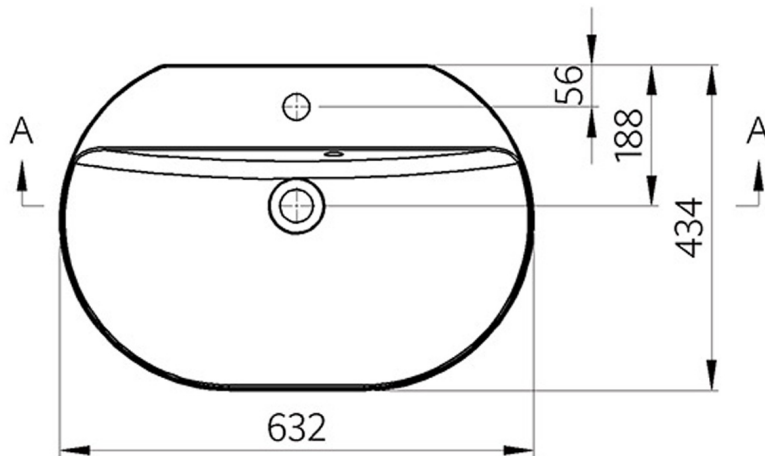

Technisches Arbeitsblatt