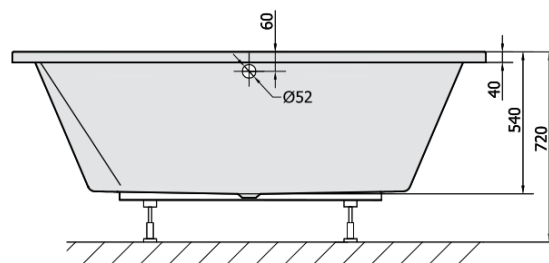

DUPLA Badewanne mit Rahmengestell 180x120x54cm, weiß

Bestellcode: 13711

Grundinformation

Marke: Polysan

Größe

Länge: 1800 mm

Breite: 1200 mm

Höhe: 540 mm

Umfang: 580 l

Eigenschaften

Farbe: Weiß

**Verschiedene
Farboptionen:** Laut Muster

Material: Acrylic

Form: Rechteckig

Installation: Integrierte zum ummauern

Ablauf-Durchmesser: 52 mm

Eigenschaften: Umkehrbar, Kantenhöhe 40 mm (Standard)

**Das Paket enthält
nicht:** Ablaufgarnitur

Gewicht / Stück: 48.0 kg

Verpackung: 1 Stück

Garantie: 10 Jahre

Dazu empfehlen wir:

1 Stück Montagestreifen selbstklebend für Badewannen, 3m (Bestellcode: 93400)

DUPLA Badewanne mit Rahmengestell
180x120x54cm, weiß

Technisches Arbeitsblatt

VOLUME 580L