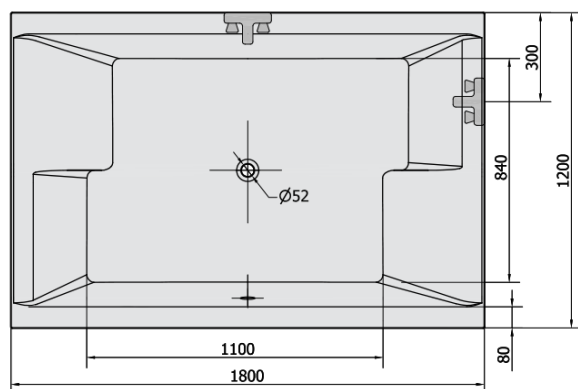

DUPLA Badewanne mit Rahmengestell 180x120x54cm, weiß

Bestellcode: 13711

Grundinformation

Marke: Polysan

Größe

Länge: 1800 mm

Breite: 1200 mm

Höhe: 540 mm

Umfang: 580 l

Eigenschaften

Farbe: Weiß

**Verschiedene
Farboptionen:** Laut Muster

Material: Acrylic

Form: Rechteckig

Installation: Integrierte zum ummauern

Ablauf-Durchmesser: 52 mm

Eigenschaften: Umkehrbar, Kantenhöhe 40 mm (Standard)

**Das Paket enthält
nicht:** Ablaufgarnitur

Gewicht / Stück: 48.0 kg

Verpackung: 1 Stück

Garantie: 10 Jahre

Dazu empfehlen wir:

1 Stück Montagestreifen selbstklebend für Badewannen, 3m (Bestellcode: 93400)

DUPLA Badewanne mit Rahmengestell
180x120x54cm, weiß

Technisches Arbeitsblatt

VOLUME 580L