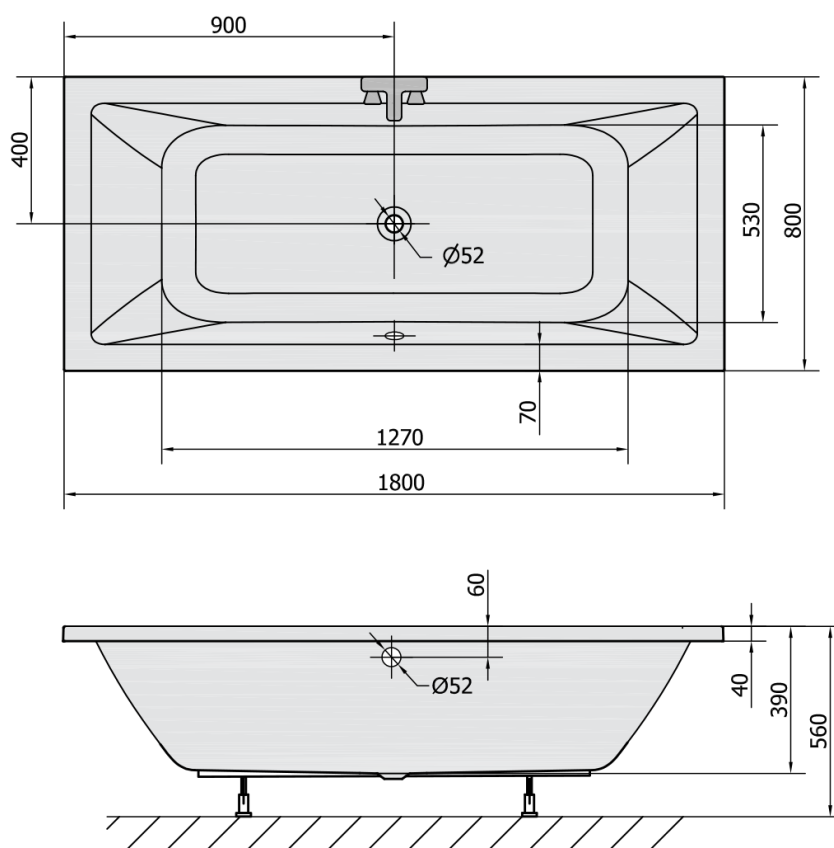

## KRYSTA Rechteckwanne 180x80x39cm, weiß

**Bestellcode:** 71710

### Größe

Länge: 1800 mm  
 Breite: 800 mm  
 Höhe: 390 mm  
 Umfang: 249 l

### Technisches Arbeitsblatt

VOLUME 249L