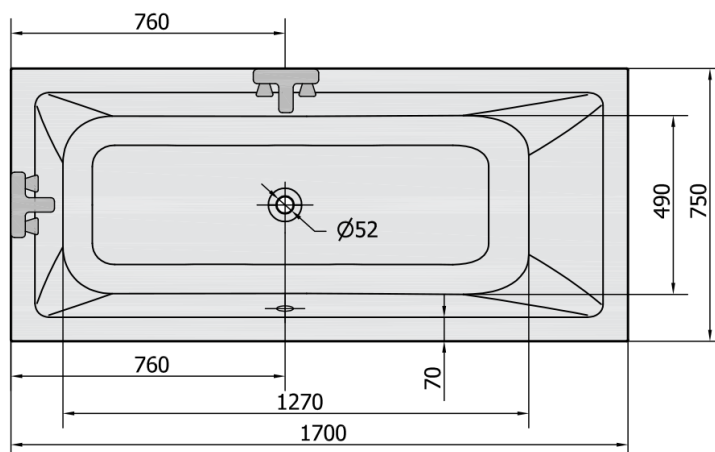

Bestellcode: 71709

Größe

Länge: 1700 mm
Breite: 750 mm
Höhe: 390 mm
Umfang: 221 l

Eigenschaften

Farbe: Weiß
Material: Acrylic
Garantie: 10 Jahre

Technisches Arbeitsblatt

VOLUME 221L