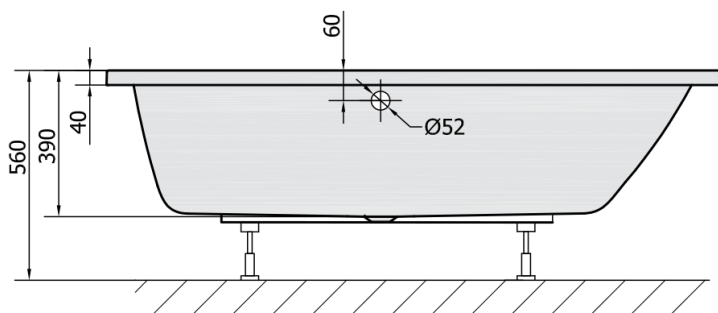

Bestellcode: 71709

Größe

Länge: 1700 mm
Breite: 750 mm
Höhe: 390 mm
Umfang: 221 l

Eigenschaften

Farbe: Weiß
Material: Acrylic
Garantie: 10 Jahre

Technisches Arbeitsblatt

VOLUME 221L