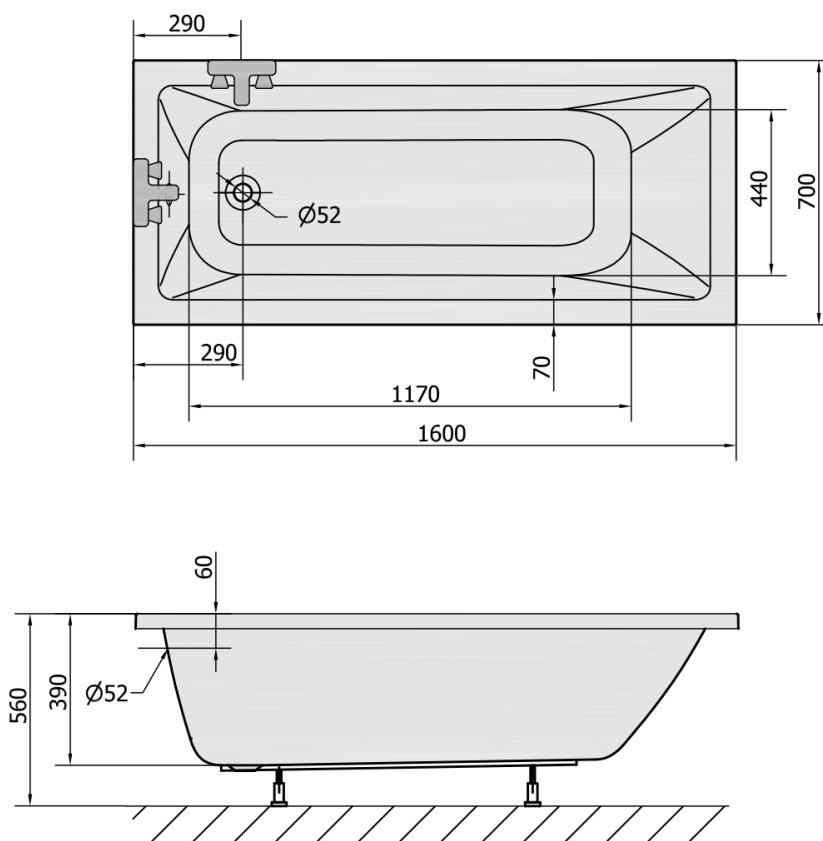

## NOEMI Rechteckwanne 160x70x39cm, weiß

**Bestellcode:** 71707

### Größe

Länge: 1600 mm  
 Breite: 700 mm  
 Höhe: 390 mm  
 Umfang: 183 l

### Technisches Arbeitsblatt

VOLUME 183L