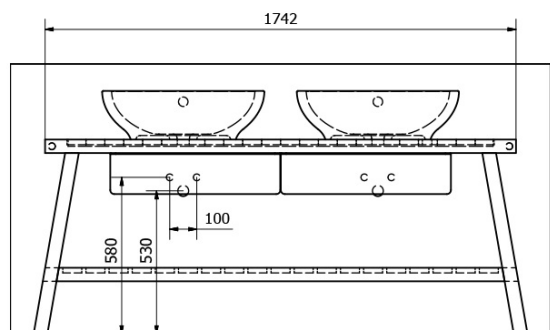

Bestellcode: PM180

Grundinformation

Marke: Sapho

Serie: PRIM

Größe

Breite: 1830 mm

Höhe: 720 mm

Tiefe: 500 mm

Eigenschaften

Farbe: Weiss/Braun

Dekor: Zeder/weiß matt

Material: Massivholz

Installation: zum Aufsetzen

Typ des Schrankes: Schubladen

**Typ des
Waschbeckens:** Waschtisch auf der Platte

Ausstattung: Soft Close Funktion, Schubladeneinteiler

Gewicht / Stück: 47.3 kg

Verpackung: 1 Stück

Garantie: 2 Jahre

Technisches Arbeitsblatt

PRO POUŽITÍ STOJÁNKOVÉ BATERIE
JE NUTNO VYVRTAT OTVOR VLEVO
NEBO VPRAVO V OSE VZDÁLENĚ 130mm
OD ZADNÍHO OKRAJE SKŘINĚ.
OTVOR MŮŽE TAKÉ NA POŽADÁNÍ
VYVRTAT VÝROBCE DLE TECHNICKÉHO VÝKRESU.