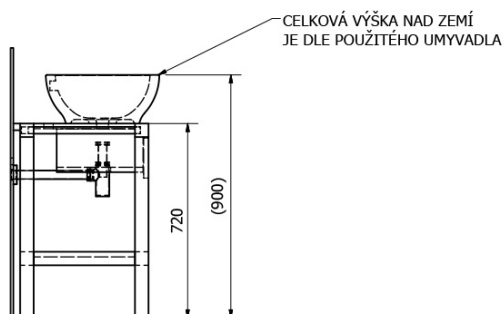

Bestellcode: PM180

Grundinformation

Marke: Sapho

Serie: PRIM

Größe

Breite: 1830 mm

Höhe: 720 mm

Tiefe: 500 mm

Eigenschaften

Farbe: Weiss/Braun

Dekor: Zeder/weiß matt

Material: Massivholz

Installation: zum Aufsetzen

Typ des Schrankes: Schubladen

**Typ des
Waschbeckens:** Waschtisch auf der Platte

Ausstattung: Soft Close Funktion, Schubladeneinteiler

Gewicht / Stück: 47.3 kg

Verpackung: 1 Stück

Garantie: 2 Jahre

Technisches Arbeitsblatt

PRO POUŽITÍ STOJÁNKOVÉ BATERIE
JE NUTNO VYVRTAT OTVOR VLEVO
NEBO VPRAVO V OSE VZDÁLENĚ 130mm
OD ZADNÍHO OKRAJE SKŘINĚ.
OTVOR MŮŽE TAKÉ NA POŽADÁNÍ
VYVRTAT VÝROBCE DLE TECHNICKÉHO VÝKRESU.