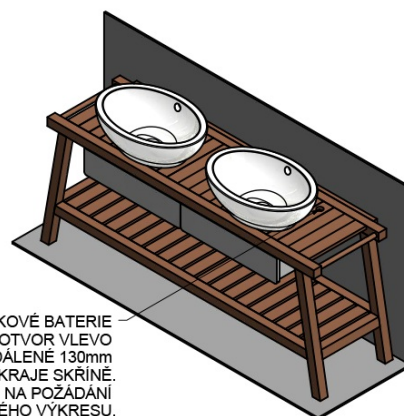

Bestellcode: PM180

Grundinformation

Marke: Sapho

Serie: PRIM

Größe

Breite: 1830 mm

Höhe: 720 mm

Tiefe: 500 mm

Eigenschaften

Farbe: Weiss/Braun

Dekor: Zeder/weiß matt

Material: Massivholz

Installation: zum Aufsetzen

Typ des Schrankes: Schubladen

**Typ des
Waschbeckens:** Waschtisch auf der Platte

Ausstattung: Soft Close Funktion, Schubladeneinteiler

Gewicht / Stück: 47.3 kg

Verpackung: 1 Stück

Garantie: 2 Jahre

Technisches Arbeitsblatt

PRO POUŽITÍ STOJÁNKOVÉ BATERIE
JE NUTNO VYVRTAT OTVOR VLEVO
NEBO VPRAVO V OSE VZDÁLENĚ 130mm
OD ZADNÍHO OKRAJE SKŘINĚ.
OTVOR MŮŽE TAKÉ NA POŽADÁNÍ
VYVRTAT VÝROBCE DLE TECHNICKÉHO VÝKRESU.