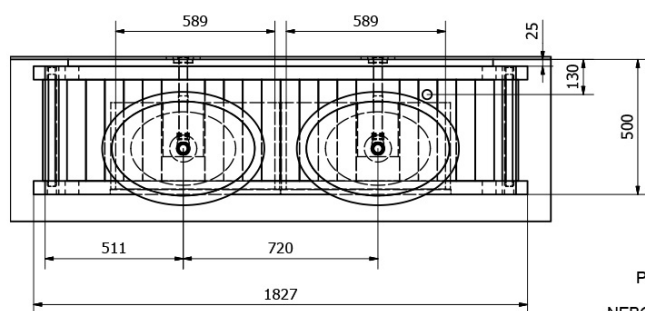

Bestellcode: PM180

Grundinformation

Marke: Sapho

Serie: PRIM

Größe

Breite: 1830 mm

Höhe: 720 mm

Tiefe: 500 mm

Eigenschaften

Farbe: Weiss/Braun

Dekor: Zeder/weiß matt

Material: Massivholz

Installation: zum Aufsetzen

Typ des Schrankes: Schubladen

**Typ des
Waschbeckens:** Waschtisch auf der Platte

Ausstattung: Soft Close Funktion, Schubladeneinteiler

Gewicht / Stück: 47.3 kg

Verpackung: 1 Stück

Garantie: 2 Jahre

Technisches Arbeitsblatt

PRO POUŽITÍ STOJÁNKOVÉ BATERIE
JE NUTNO VYVRTAT OTVOR VLEVO
NEBO VPRAVO V OSE VZDÁLENĚ 130mm
OD ZADNÍHO OKRAJE SKŘINĚ.
OTVOR MŮŽE TAKÉ NA POŽADÁNÍ
VYVRTAT VÝROBCE DLE TECHNICKÉHO VÝKRESU.