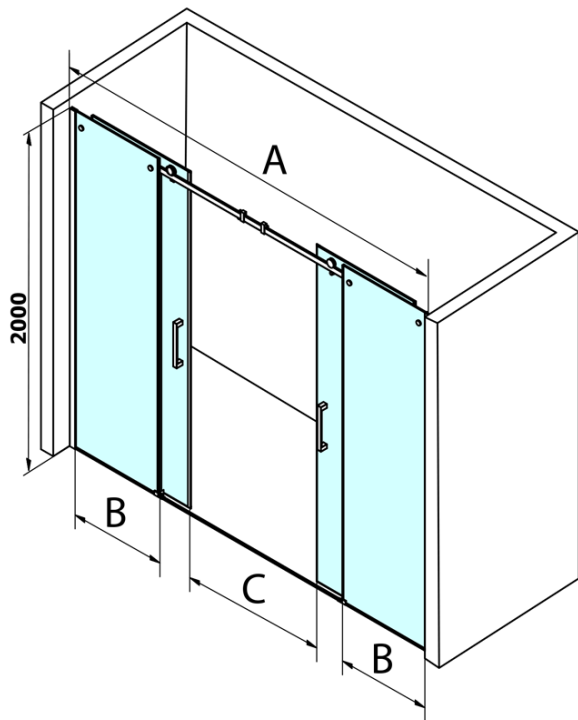

Technisches Arbeitsblatt

MODEL	A	B	C
GD4870	1680-1720	430	665
GD4810	1780-1820	480	665