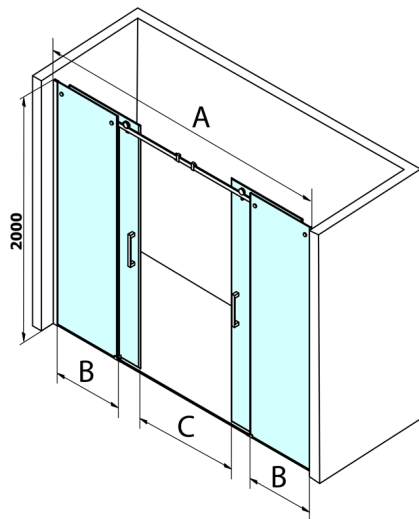

DRAGON Duschtür 1700mm, Klarglas

Bestellcode: GD4870

Größe

Breite: 1700 mm
Höhe: 2000 mm

Eigenschaften

Garantie: 3 Jahre

Technisches Arbeitsblatt

MODEL	A	B	C
GD4870	1680-1720	430	665
GD4810	1780-1820	480	665