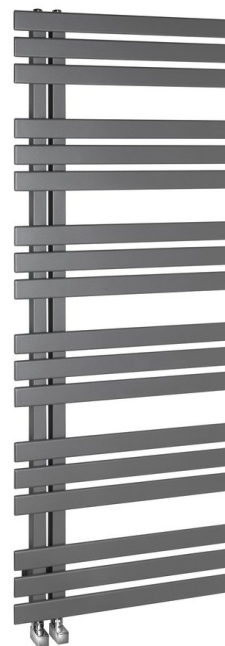

SILVANA Badheizkörper 600x1500 mm, Silber metall

Bestellcode: IR155

Größe

Breite: 600 mm
Höhe: 1500 mm
Umfang: 6.4 l

Eigenschaften

Farbe: Silber
Material: Stahl
Installation: Drehbar 180°
Garantie: 2 Jahre