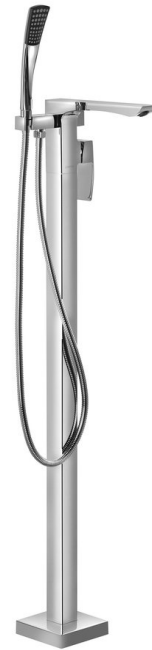

GINKO Wannen-armatur in den Boden, Chrom

SAPHO

Bestellcode: 1101-21

Größe

Höhe: 1095 mm

Eigenschaften

Farbe: Chrom

Material: Messing

Garantie: 6 Jahre