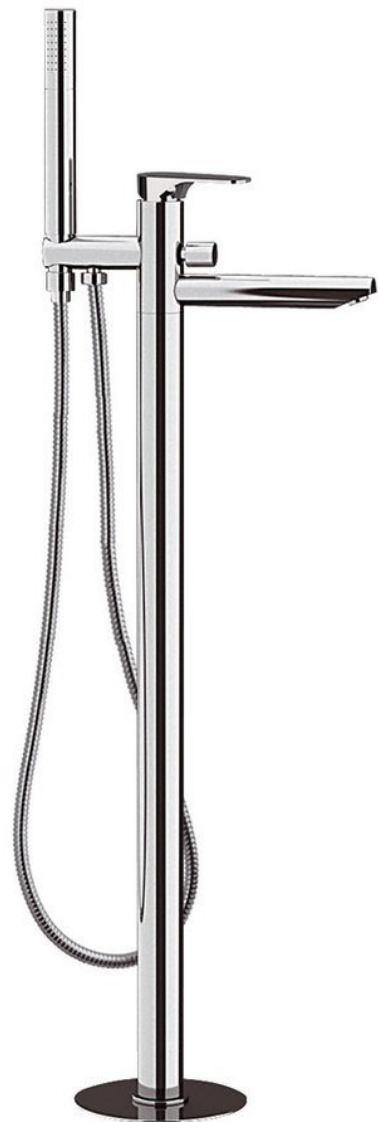

Bestellcode: CE21

Grundinformation

Marke: Sapho
Serie: CORNELI

Größe

Breite: 50 mm
Höhe: 920 mm
Tiefe: 195 mm

Eigenschaften

Farbe: Chrom
Material: Messing
Form: Rund
Installation: Freistehende
Steuerungsart: Hebel
Schaltertyp für Dusche: Druckschalter mit Arretierung
Kartusche-Durchmesser: 35 mm
Auslaufshöhe: 800 mm
Gewicht / Stück: 11.51 kg
Verpackung: 1 Stück
Garantie: 6 Jahre

Ersatzteile

Ersatzkartusche, Durchmesser 35mm (Bestellcode: 521601)
Hebel für Corneli, Chrom (Bestellcode: NDCORNELI)
Perlator, Außengewinde M24x1, Chrom (Bestellcode: 3070.200)
NEOPERL Perlator Anticalc, Außengewinde M24x1, Chrom (Bestellcode: AER1G)
NEOPERL Perlator mit kippbarem Sieb, Außengewinde M24x1, Chrom (Bestellcode: AERGIR)