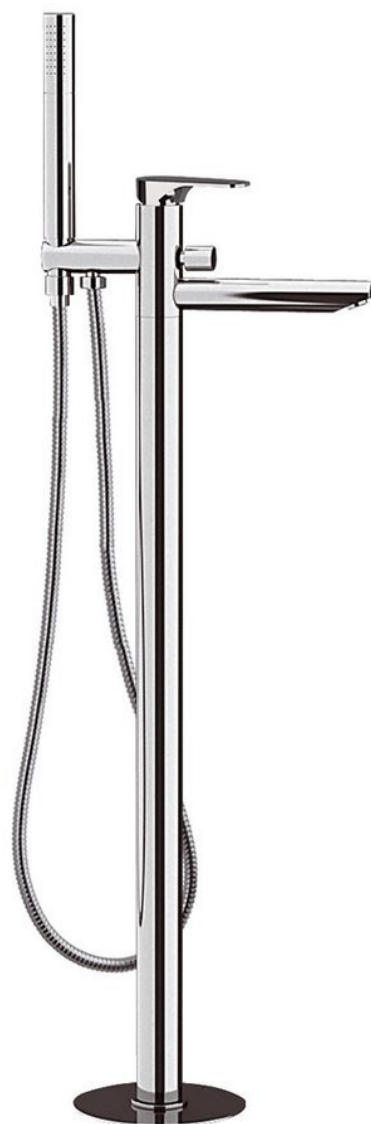

Bestellcode: CE21

Grundinformation

Marke: Sapho
Serie: CORNELI

Größe

Breite: 50 mm
Höhe: 920 mm
Tiefe: 195 mm

Eigenschaften

Farbe: Chrom
Material: Messing
Form: Rund
Installation: Freistehende
Steuerungsart: Hebel
Schaltertyp für Dusche: Druckschalter mit Arretierung
Kartusche-Durchmesser: 35 mm
Auslaufshöhe: 800 mm
Gewicht / Stück: 11.51 kg
Verpackung: 1 Stück
Garantie: 6 Jahre

Ersatzteile

Ersatzkartusche, Durchmesser 35mm (Bestellcode: 521601)

Hebel für Corneli, Chrom (Bestellcode: NDCORNELI)

Perlator, Außengewinde M24x1, Chrom (Bestellcode: 3070.200)

NEOPERL Perlator Anticalc, Außengewinde M24x1, Chrom (Bestellcode: AER1G)

NEOPERL Perlator mit kippbarem Sieb, Außengewinde M24x1, Chrom (Bestellcode: AERGIR)

Technisches Arbeitsblatt

**FISSAGGIO
FIXING DEVICE**