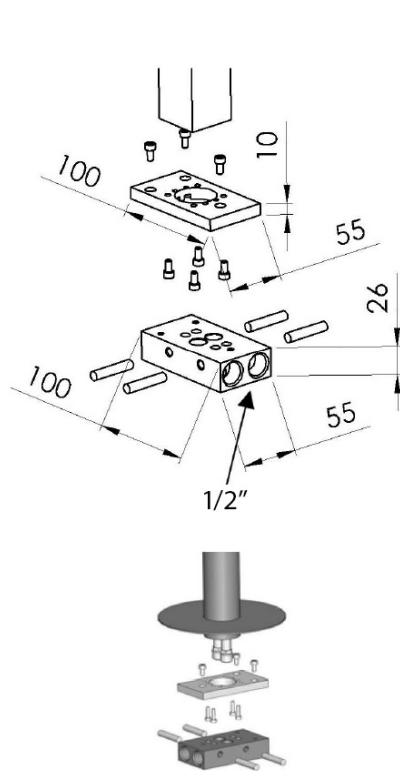

Bestellcode: CE21

Grundinformation

Marke: Sapho
Serie: CORNELI

Größe

Breite: 50 mm
Höhe: 920 mm
Tiefe: 195 mm

Eigenschaften

Farbe: Chrom
Material: Messing
Form: Rund
Installation: Freistehende
Steuerungsart: Hebel
Schaltertyp für Dusche: Druckschalter mit Arretierung
Kartusche-Durchmesser: 35 mm
Auslaufshöhe: 800 mm
Gewicht / Stück: 11.51 kg
Verpackung: 1 Stück
Garantie: 6 Jahre

Ersatzteile

Ersatzkartusche, Durchmesser 35mm (Bestellcode: 521601)

Hebel für Corneli, Chrom (Bestellcode: NDCORNELI)

Perlator, Außengewinde M24x1, Chrom (Bestellcode: 3070.200)

NEOPERL Perlator Anticalc, Außengewinde M24x1, Chrom (Bestellcode: AER1G)

NEOPERL Perlator mit kippbarem Sieb, Außengewinde M24x1, Chrom (Bestellcode: AERGIR)

Technisches Arbeitsblatt

**FISSAGGIO
FIXING DEVICE**