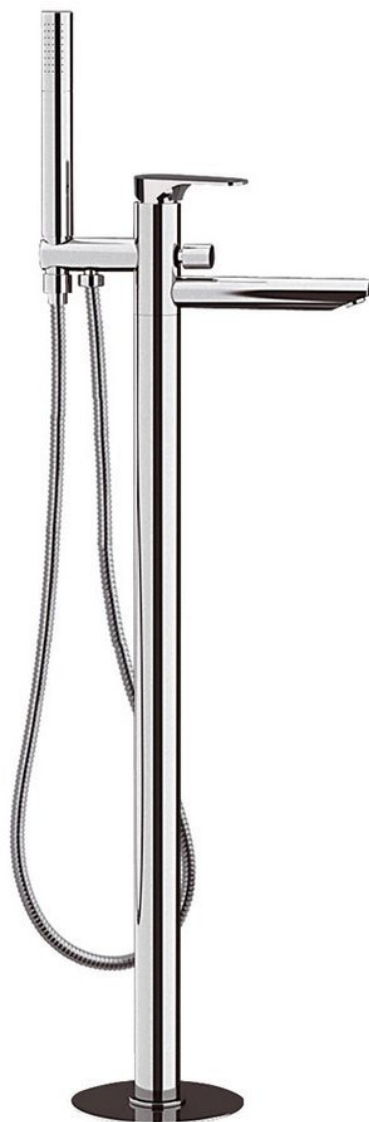

Bestellcode: CE21

Grundinformation

Marke: Sapho
Serie: CORNELI

Größe

Breite: 50 mm
Höhe: 920 mm
Tiefe: 195 mm

Eigenschaften

Farbe: Chrom
Material: Messing
Form: Rund
Installation: Freistehende
Steuerungsart: Hebel
Schaltertyp für Dusche: Druckschalter mit Arretierung
Kartusche-Durchmesser: 35 mm
Auslaufshöhe: 800 mm
Gewicht / Stück: 11.51 kg
Verpackung: 1 Stück
Garantie: 6 Jahre

Ersatzteile

Hebel für Corneli, Chrom (Bestellcode: NDCORNELI)

Ersatzkartusche, Durchmesser 35mm (Bestellcode: 521601)

NEOPERL Perlator mit kippbarem Sieb, Außengewinde M24x1, Chrom (Bestellcode: AERGIR)

NEOPERL Wasserspar-Perlator 3,8 l/min, Außengewinde M24x1, Chrom (Bestellcode: 3073.103)

NEOPERL Wasserspar-Perlator 6 l/min, Außengewinde M24x1, Chrom (Bestellcode: 3073.106)

Perlator, Außengewinde M24x1, Chrom (Bestellcode: 3070.200)

NEOPERL Perlator Anticalc, Außengewinde M24x1, Chrom (Bestellcode: AER1G)