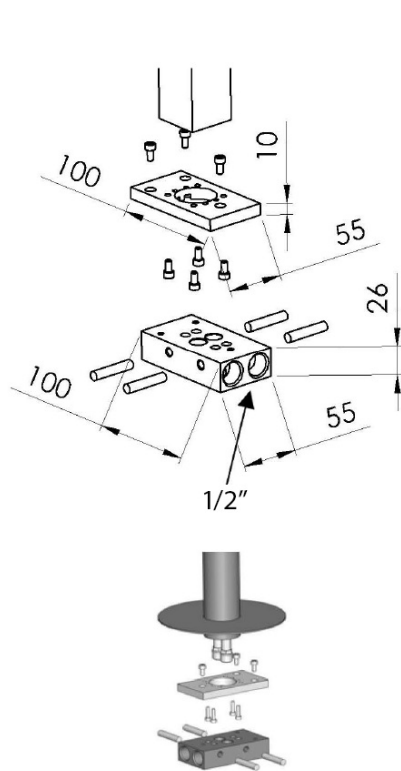

Technisches Arbeitsblatt

**FISSAGGIO
FIXING DEVICE**