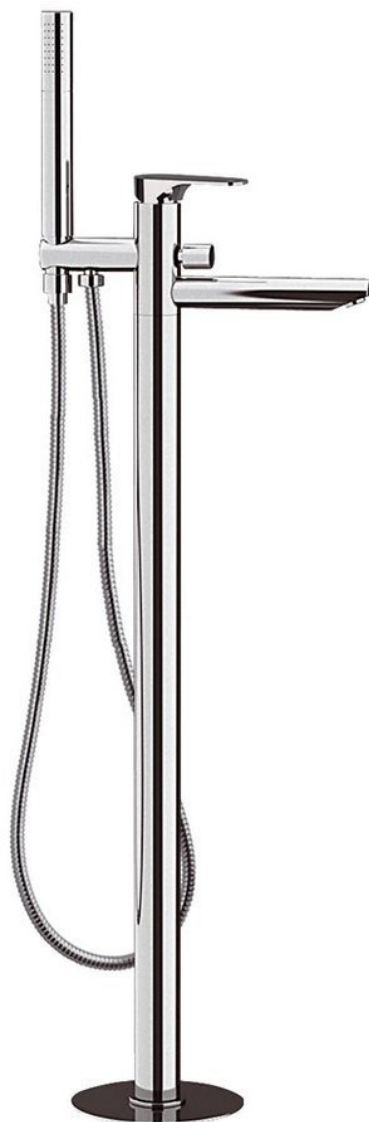

## Grundinformation

**Marke:** Sapho  
**Serie:** CORNELI

## Größe

**Breite:** 50 mm  
**Höhe:** 920 mm  
**Tiefe:** 195 mm

## Eigenschaften

**Farbe:** Chrom  
**Material:** Messing  
**Form:** Rund  
**Installation:** Freistehende  
**Steuerungsart:** Hebel  
**Schaltertyp für Dusche:** Druckschalter mit Arretierung  
**Kartusche-Durchmesser:** 35 mm  
**Auslaufshöhe:** 800 mm  
**Gewicht / Stück:** 11.51 kg  
**Verpackung:** 1 Stück  
**Garantie:** 6 Jahre

## Ersatzteile

Ersatzkartusche, Durchmesser 35mm (Bestellcode: 521601)  
Hebel für Corneli, Chrom (Bestellcode: NDCORNELI)  
Perlator, Außengewinde M24x1, Chrom (Bestellcode: 3070.200)  
NEOPERL Perlator Anticalc, Außengewinde M24x1, Chrom (Bestellcode: AER1G)  
NEOPERL Perlator mit kippbarem Sieb, Außengewinde M24x1, Chrom (Bestellcode: AERGIR)