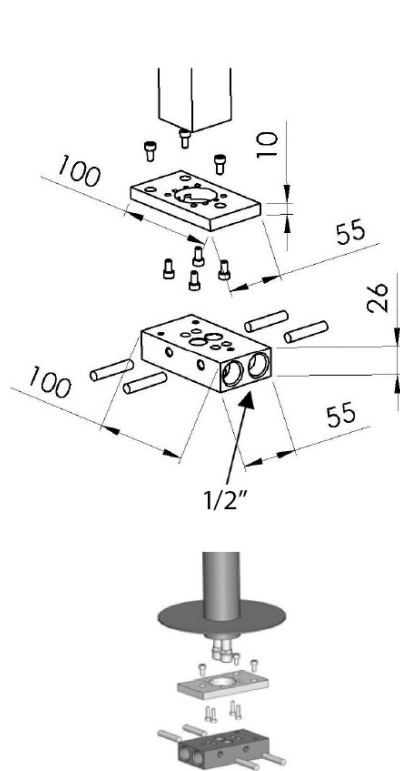

Technisches Arbeitsblatt

**FISSAGGIO
FIXING DEVICE**