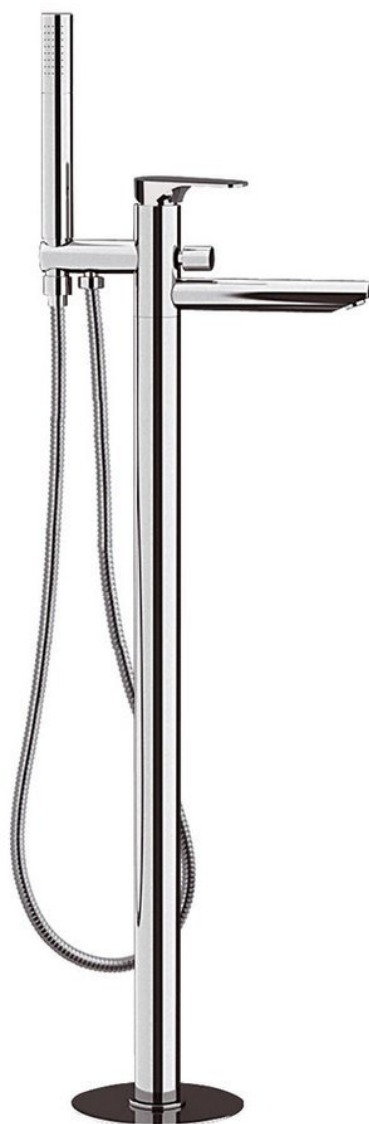

Bestellcode: CE21

Grundinformation

Marke: Sapho
Serie: CORNELI

Größe

Breite: 50 mm
Höhe: 920 mm
Tiefe: 195 mm

Eigenschaften

Farbe: Chrom
Material: Messing
Form: Rund
Installation: Freistehende
Steuerungsart: Hebel
Schaltertyp für Dusche: Druckschalter mit Arretierung
Kartusche-Durchmesser: 35 mm
Auslaufshöhe: 800 mm
Gewicht / Stück: 11.51 kg
Verpackung: 1 Stück
Garantie: 6 Jahre

Ersatzteile

Ersatzkartusche, Durchmesser 35mm (Bestellcode: 521601)

Hebel für Corneli, Chrom (Bestellcode: NDCORNELI)

Perlator, Außengewinde M24x1, Chrom (Bestellcode: 3070.200)

NEOPERL Perlator Anticalc, Außengewinde M24x1, Chrom (Bestellcode: AER1G)

NEOPERL Perlator mit kippbarem Sieb, Außengewinde M24x1, Chrom (Bestellcode: AERGIR)

Technisches Arbeitsblatt

**FISSAGGIO
FIXING DEVICE**