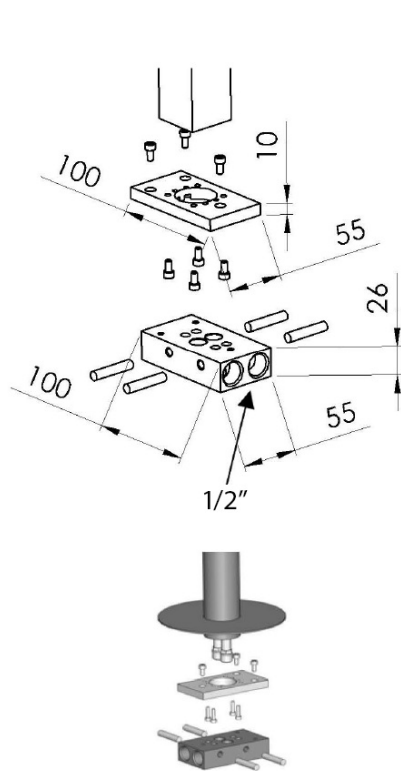

Bestellcode: CE21

Grundinformation

Marke: Sapho
Serie: CORNELI

Größe

Breite: 50 mm
Höhe: 920 mm
Tiefe: 195 mm

Eigenschaften

Farbe: Chrom
Material: Messing
Form: Rund
Installation: Freistehende
Steuerungsart: Hebel
Schaltertyp für Dusche: Druckschalter mit Arretierung
Kartusche-Durchmesser: 35 mm
Auslaufshöhe: 800 mm
Gewicht / Stück: 11.51 kg
Verpackung: 1 Stück
Garantie: 6 Jahre

Ersatzteile

Ersatzkartusche, Durchmesser 35mm (Bestellcode: 521601)

Hebel für Corneli, Chrom (Bestellcode: NDCORNELI)

Perlator, Außengewinde M24x1, Chrom (Bestellcode: 3070.200)

NEOPERL Perlator Anticalc, Außengewinde M24x1, Chrom (Bestellcode: AER1G)

NEOPERL Perlator mit kippbarem Sieb, Außengewinde M24x1, Chrom (Bestellcode: AERGIR)

Technisches Arbeitsblatt

**FISSAGGIO
FIXING DEVICE**