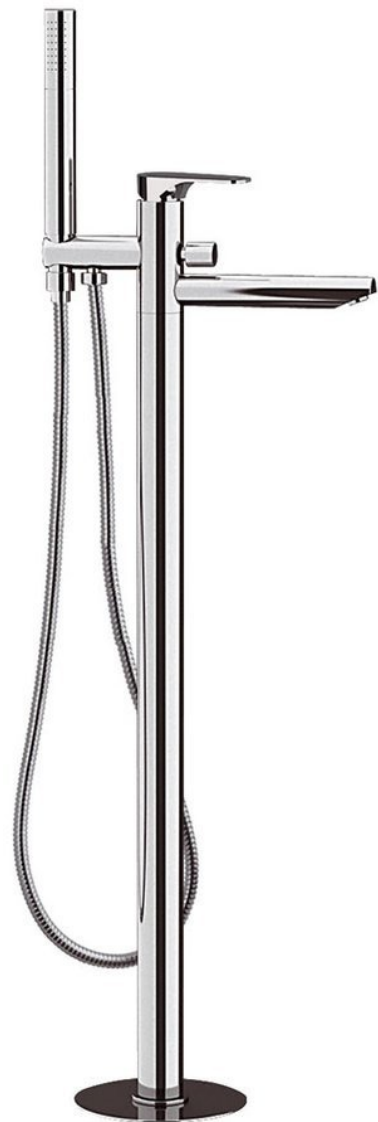

Bestellcode: CE21

Grundinformation

Marke: Sapho
Serie: CORNELI

Größe

Breite: 50 mm
Höhe: 920 mm
Tiefe: 195 mm

Eigenschaften

Farbe: Chrom
Material: Messing
Form: Rund
Installation: Freistehende
Steuerungsart: Hebel
Schaltertyp für Dusche: Druckschalter mit Arretierung
Kartusche-Durchmesser: 35 mm
Auslaufshöhe: 800 mm
Gewicht / Stück: 11.51 kg
Verpackung: 1 Stück
Garantie: 6 Jahre

Ersatzteile

Ersatzkartusche, Durchmesser 35mm (Bestellcode: 521601)

Hebel für Corneli, Chrom (Bestellcode: NDCORNELI)

Perlator, Außengewinde M24x1, Chrom (Bestellcode: 3070.200)

NEOPERL Perlator Anticalc, Außengewinde M24x1, Chrom (Bestellcode: AER1G)

NEOPERL Perlator mit kippbarem Sieb, Außengewinde M24x1, Chrom (Bestellcode: AERGIR)

Technisches Arbeitsblatt

**FISSAGGIO
FIXING DEVICE**