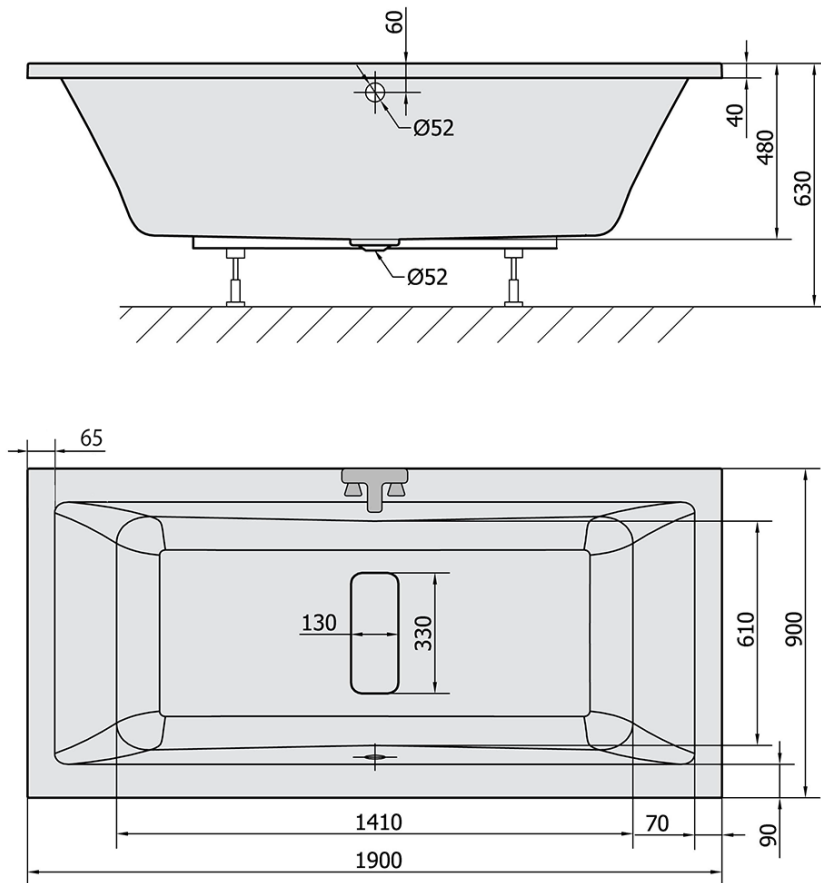

Technisches Arbeitsblatt

VOLUME 372L