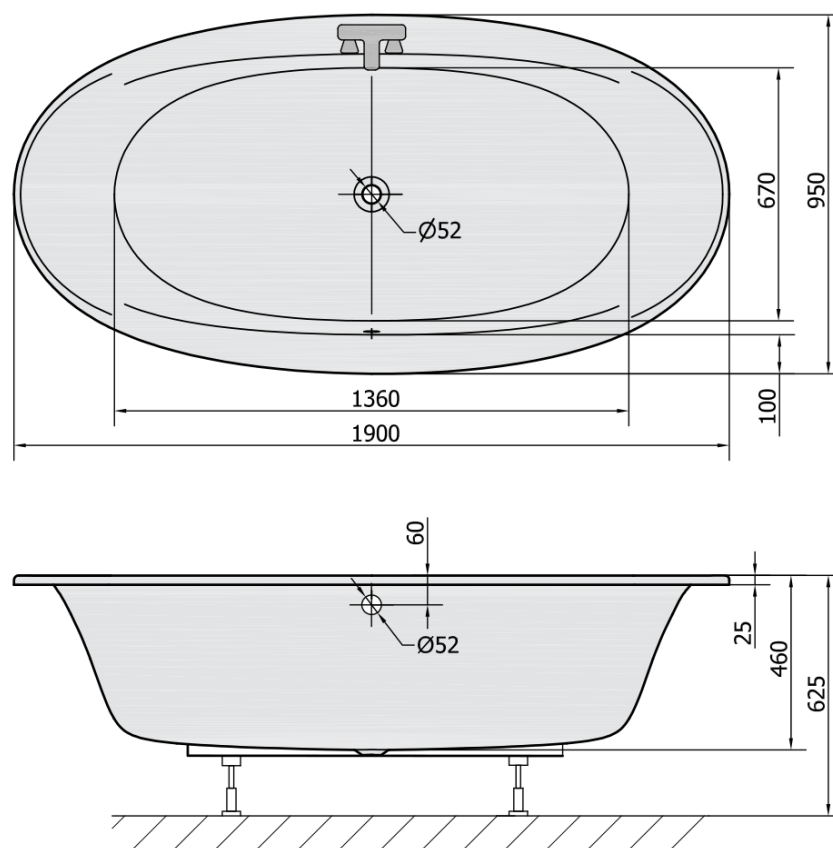

**Bestellcode:** 82111

**Grundinformation**

**Marke:** Polysan

**Größe**

**Länge:** 1900 mm

**Breite:** 950 mm

**Höhe:** 460 mm

**Umfang:** 308 l

**Eigenschaften**

**Farbe:** Weiß

**Verschiedene  
Farboptionen:** Laut Muster

**Material:** Acrylic

**Form:** Oval

**Installation:** Integrierte zum ummauern

**Ablauf-Durchmesser:** 52 mm

**Eigenschaften:** Kantenhöhe 25 mm, Umkehrbar

**Das Paket enthält  
nicht:** Ablaufgarnitur

**Gewicht / Stück:** 37.0 kg

**Verpackung:** 1 Stück

**Garantie:** 10 Jahre

**Dazu empfehlen wir:**

1 Stück Stützfüße für Acryl Badewanne Polysan, 74,5cm, Paar (Bestellcode: PO80-80)

1 Stück Siphon 6/4", DN40 (Bestellcode: 72693)

Technisches Arbeitsblatt

VOLUME 308L