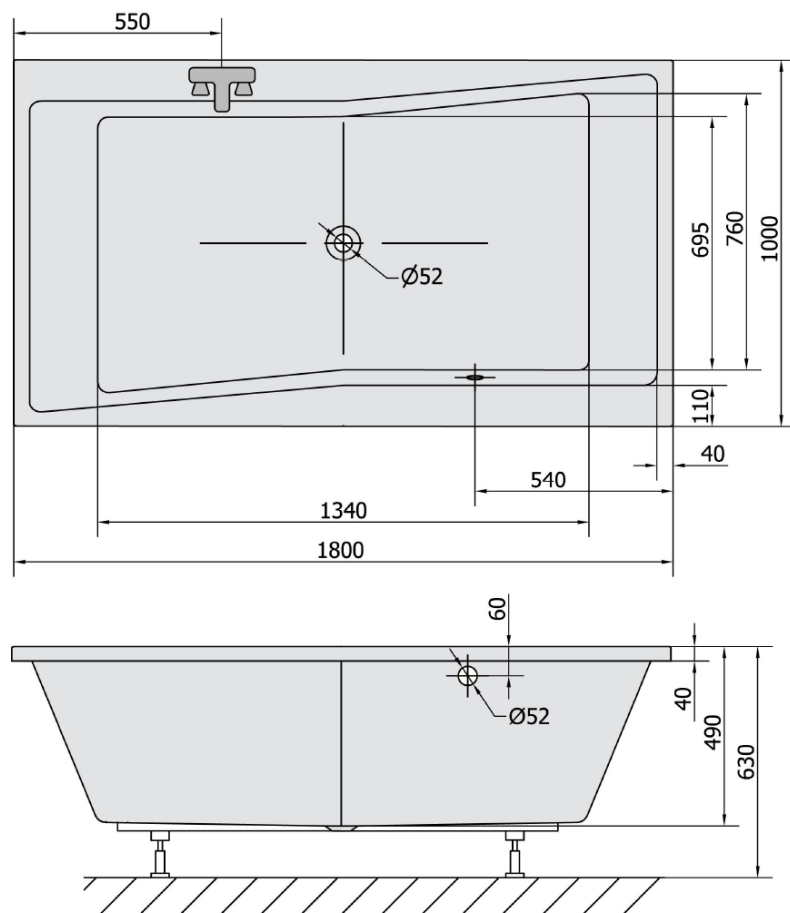

Technisches Arbeitsblatt

VOLUME 447L