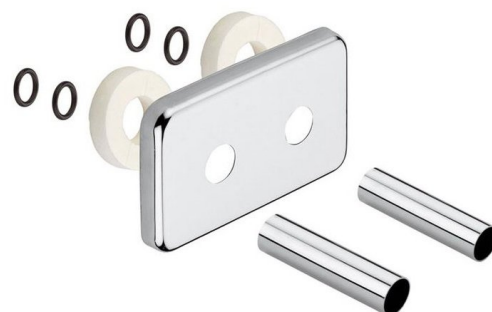

Deckenrosette Rechteck zum TWIN-Anschlussset, Edelstahl matt

Bestellcode: CP7535

Größe

Breite: 120 mm

Höhe: 70 mm

Tiefe: 10 mm

Eigenschaften

Farbe: Edelstahl gebürstet

Garantie: 2 Jahre