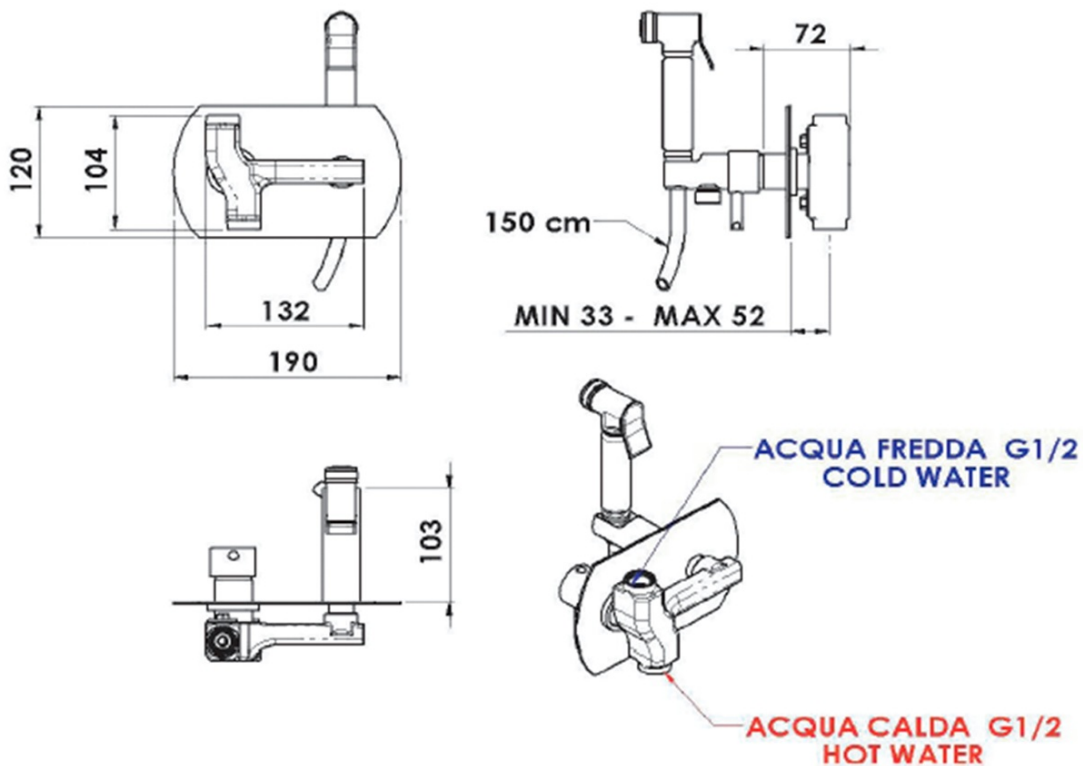

RHAPSODY Unterputz-Armatur mit WC-Handbrause, rund, Chrom

Bestellcode: 1209-07

Grundinformation

Marke: Sapho
Serie: RHAPSODY

Größe

Breite: 190 mm
Höhe: 120 mm
Tiefe: 103 mm

Eigenschaften

Farbe: Chrom
Material: Messing
Form: Rund
Installation: Unterputz
Steuerungsart: Hebel
**Kartusche-
Durchmesser:** 25 mm
Gewicht / Stück: 3.154 kg
Verpackung: 1 Stück
Garantie: 2 Jahre

Ersatzteile

Kartusche 25mm (Bestellcode: A848C)

Technisches Arbeitsblatt

PRESSIONE / PRESSURE	1	2	3	4	5	bar
PORTATA MAX / MAX FLOW	8	10	12	14	16	l/min