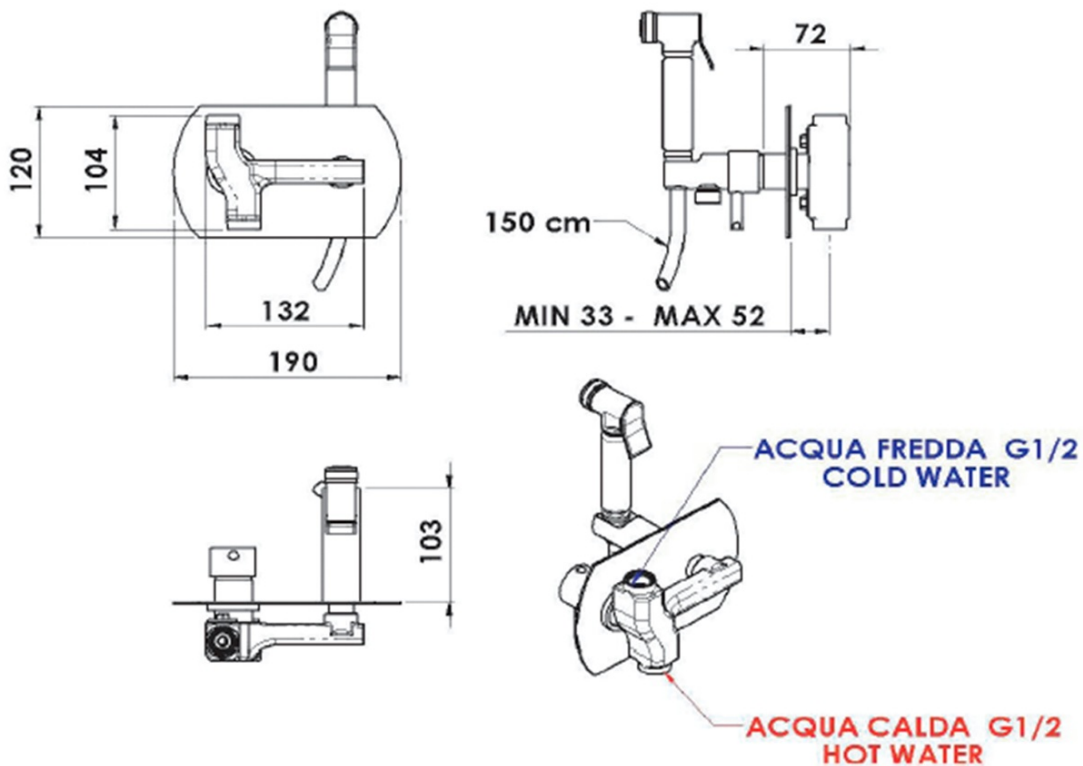

## Größe

**Breite:** 190 mm  
**Höhe:** 120 mm  
**Tiefe:** 103 mm

## Eigenschaften

**Farbe:** Chrom  
**Material:** Messing  
**Form:** Rund  
**Installation:** Unterputz  
**Steuerungsart:** Hebel  
**Kartusche-  
Durchmesser:** 25 mm  
**Gewicht / Stück:** 3.154 kg  
**Verpackung:** 1 Stück  
**Garantie:** 2 Jahre

## Ersatzteile

Kartusche 25mm (Bestellcode: A848C)

Technisches Arbeitsblatt

|                        |   |    |    |    |    |       |
|------------------------|---|----|----|----|----|-------|
| PRESSIONE / PRESSURE   | 1 | 2  | 3  | 4  | 5  | bar   |
| PORTATA MAX / MAX FLOW | 8 | 10 | 12 | 14 | 16 | l/min |