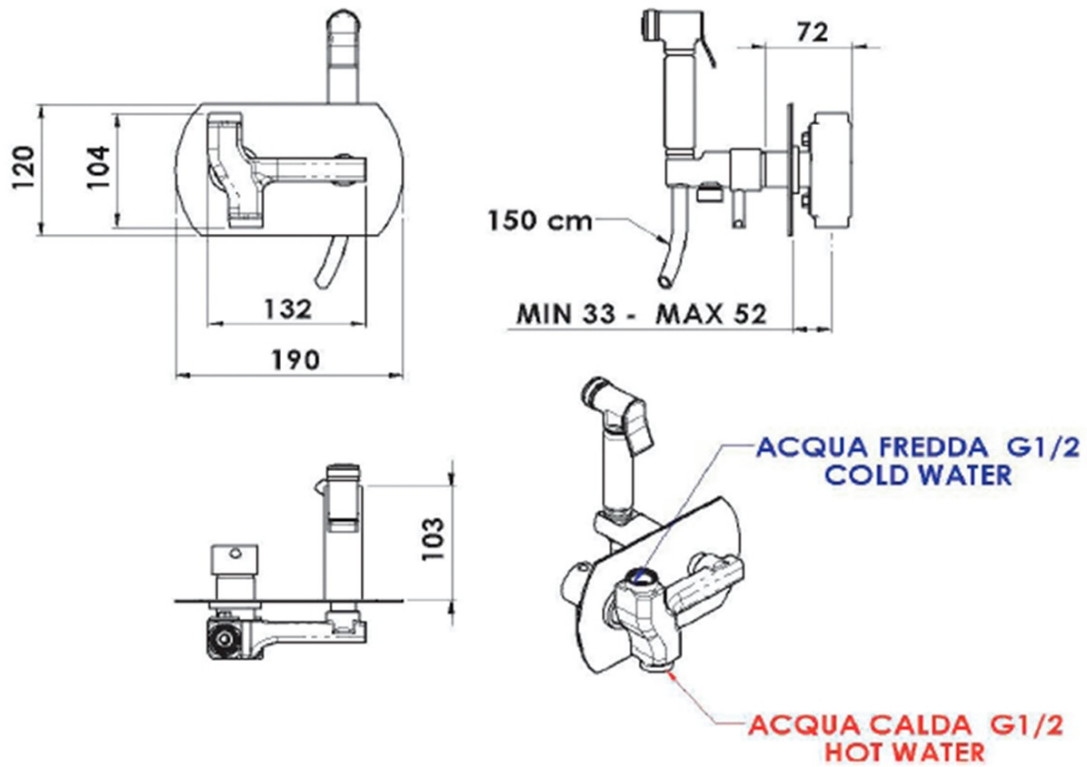

RHAPSODY Unterputz-Armatur mit WC-Handbrause, rund, Chrom

 **SAPHO**

Bestellcode: 1209-07

Grundinformation

Marke: Sapho
Serie: RHAPSODY

Größe

Breite: 190 mm
Höhe: 120 mm
Tiefe: 103 mm

Eigenschaften

Farbe: Chrom
Material: Messing
Form: Rund
Installation: Unterputz
Steuerungsart: Hebel
**Kartusche-
Durchmesser:** 25 mm
Gewicht / Stück: 3.154 kg
Verpackung: 1 Stück
Garantie: 2 Jahre

Ersatzteile

Kartusche 25mm (Bestellcode: A848C)

Technisches Arbeitsblatt

PRESSIONE / PRESSURE	1	2	3	4	5	bar
PORTATA MAX / MAX FLOW	8	10	12	14	16	l/min