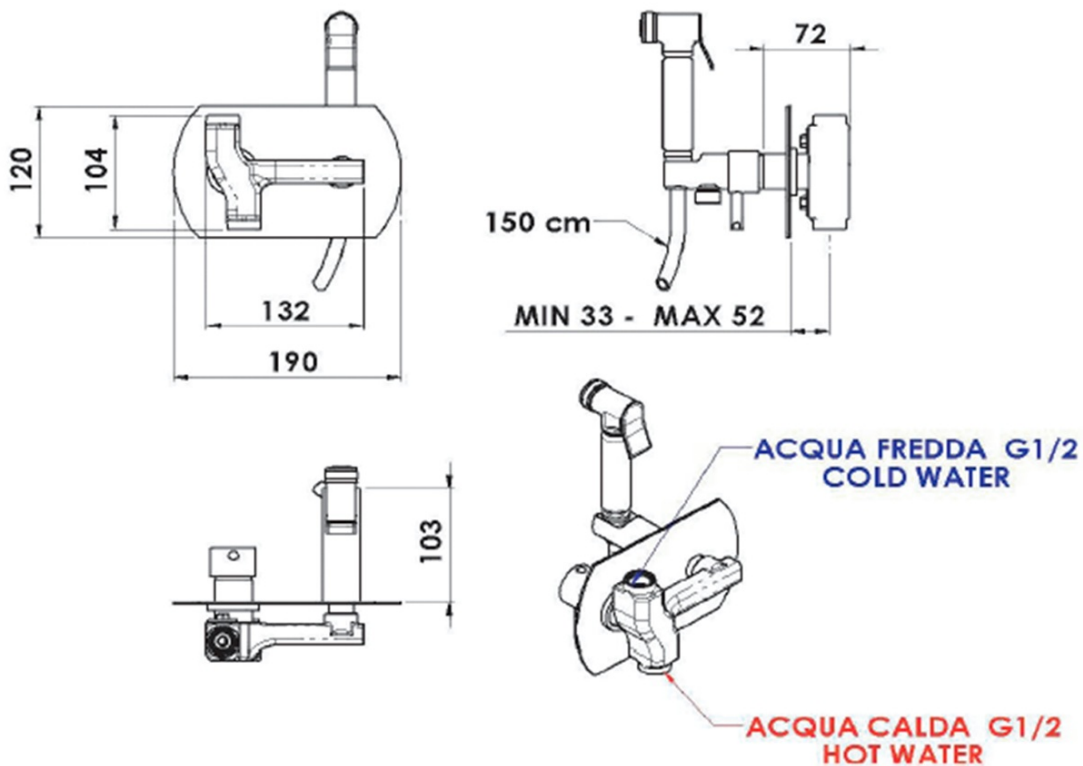

RHAPSODY Unterputz-Armatur mit WC-Handbrause, rund, Chrom

 **SAPHO**

Bestellcode: 1209-07

Grundinformation

Marke: Sapho
Serie: RHAPSODY

Größe

Breite: 190 mm
Höhe: 120 mm
Tiefe: 103 mm

Eigenschaften

Farbe: Chrom
Material: Messing
Form: Rund
Installation: Unterputz
Steuerungsart: Hebel
**Kartusche-
Durchmesser:** 25 mm
Gewicht / Stück: 3.154 kg
Verpackung: 1 Stück
Garantie: 2 Jahre

Ersatzteile

Kartusche 25mm (Bestellcode: A848C)

Technisches Arbeitsblatt

PRESSIONE / PRESSURE	1	2	3	4	5	bar
PORTATA MAX / MAX FLOW	8	10	12	14	16	l/min