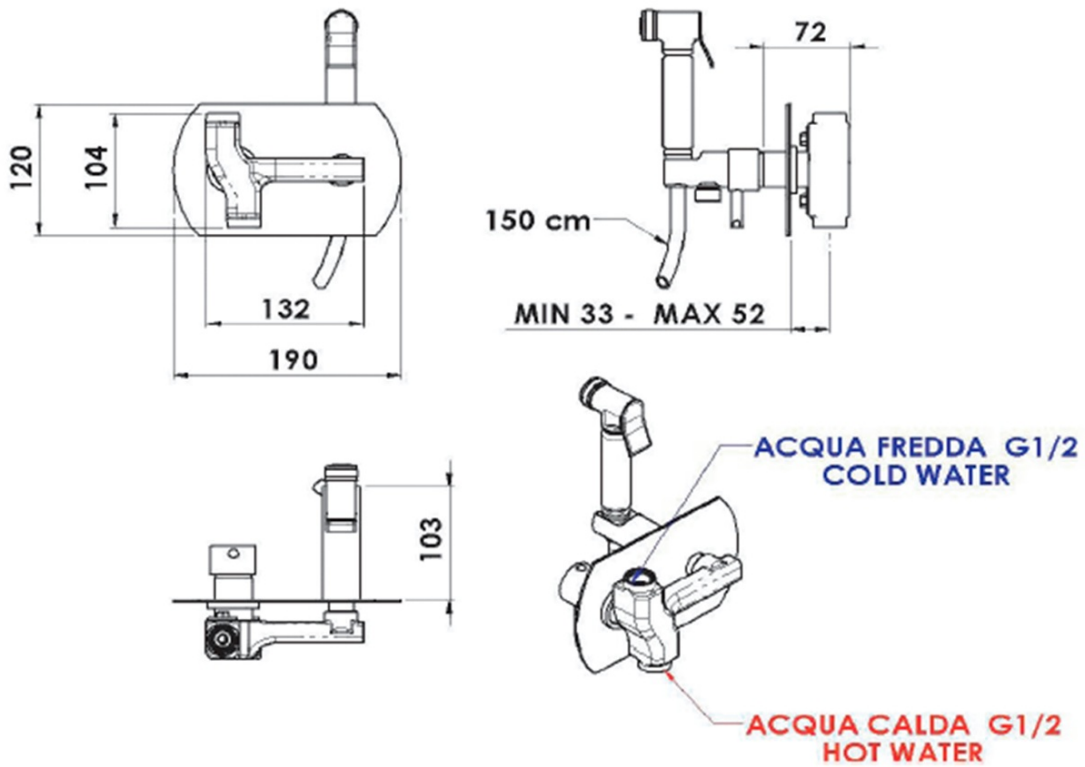

RHAPSODY Unterputz-Armatur mit WC-Handbrause, rund, Chrom

Bestellcode: 1209-07

Grundinformation

Marke: Sapho
Serie: RHAPSODY

Größe

Breite: 190 mm
Höhe: 120 mm
Tiefe: 103 mm

Eigenschaften

Farbe: Chrom
Material: Messing
Form: Rund
Installation: Unterputz
Steuerungsart: Hebel
**Kartusche-
Durchmesser:** 25 mm
Gewicht / Stück: 3.154 kg
Verpackung: 1 Stück
Garantie: 2 Jahre

Ersatzteile

Kartusche 25mm (Bestellcode: A848C)

Technisches Arbeitsblatt

PRESSIONE / PRESSURE	1	2	3	4	5	bar
PORTATA MAX / MAX FLOW	8	10	12	14	16	l/min