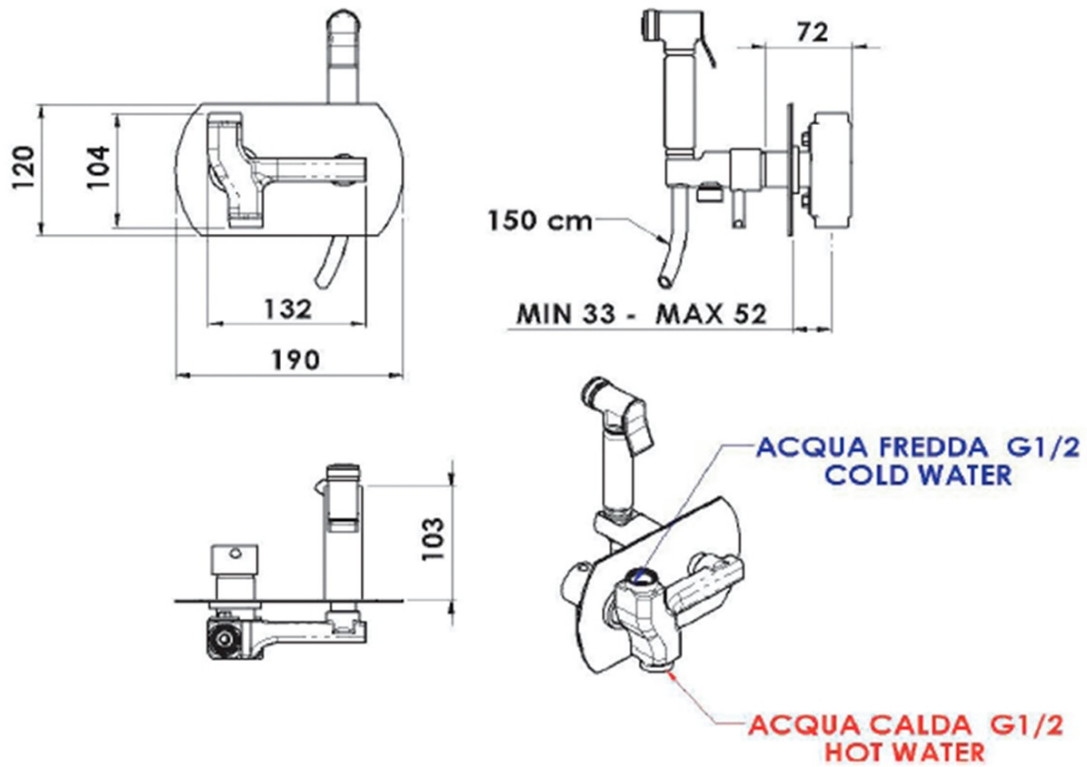

## Größe

**Breite:** 190 mm  
**Höhe:** 120 mm  
**Tiefe:** 103 mm

## Eigenschaften

**Farbe:** Chrom  
**Material:** Messing  
**Form:** Rund  
**Installation:** Unterputz  
**Steuerungsart:** Hebel  
**Kartusche-  
Durchmesser:** 25 mm  
**Gewicht / Stück:** 3.154 kg  
**Verpackung:** 1 Stück  
**Garantie:** 2 Jahre

## Ersatzteile

Kartusche 25mm (Bestellcode: A848C)

Technisches Arbeitsblatt

<b>PRESSIONE / PRESSURE</b>	1	2	3	4	5	bar
<b>PORTATA MAX / MAX FLOW</b>	8	10	12	14	16	l/min