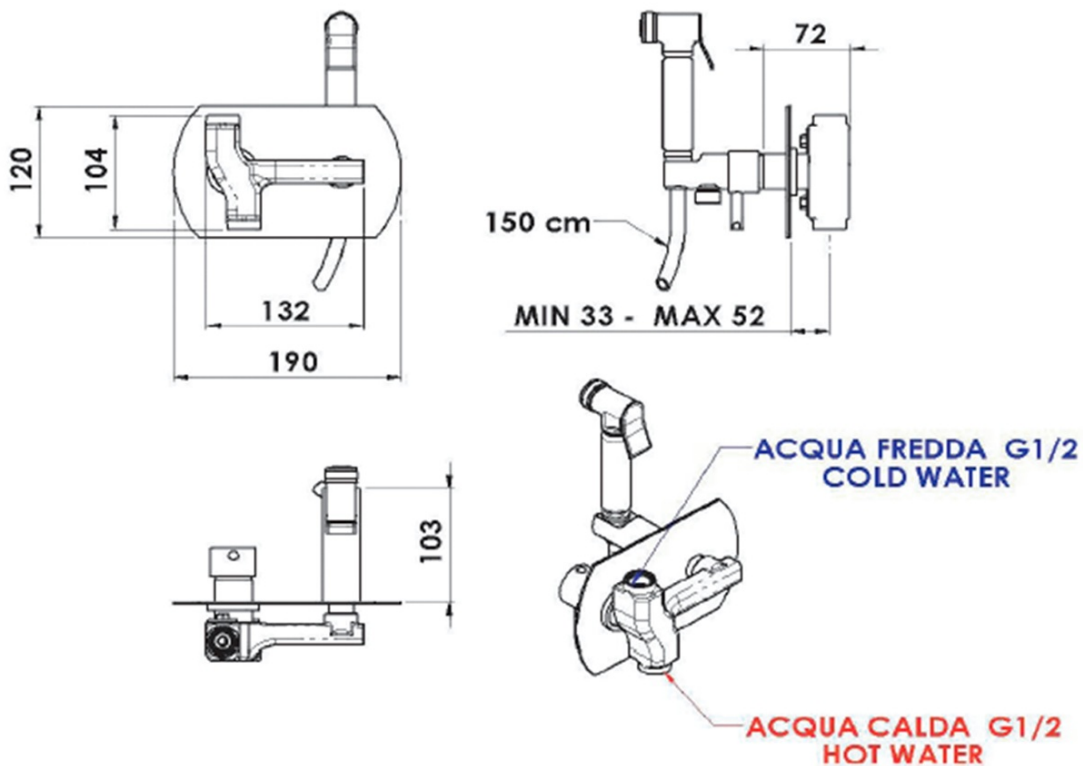

## Größe

**Breite:** 190 mm  
**Höhe:** 120 mm  
**Tiefe:** 103 mm

## Eigenschaften

**Farbe:** Chrom  
**Material:** Messing  
**Form:** Rund  
**Installation:** Unterputz  
**Steuerungsart:** Hebel  
**Kartusche-  
Durchmesser:** 25 mm  
**Gewicht / Stück:** 3.154 kg  
**Verpackung:** 1 Stück  
**Garantie:** 2 Jahre

## Ersatzteile

Kartusche 25mm (Bestellcode: A848C)

Technisches Arbeitsblatt

PRESSIONE / PRESSURE	1	2	3	4	5	bar
PORTATA MAX / MAX FLOW	8	10	12	14	16	l/min