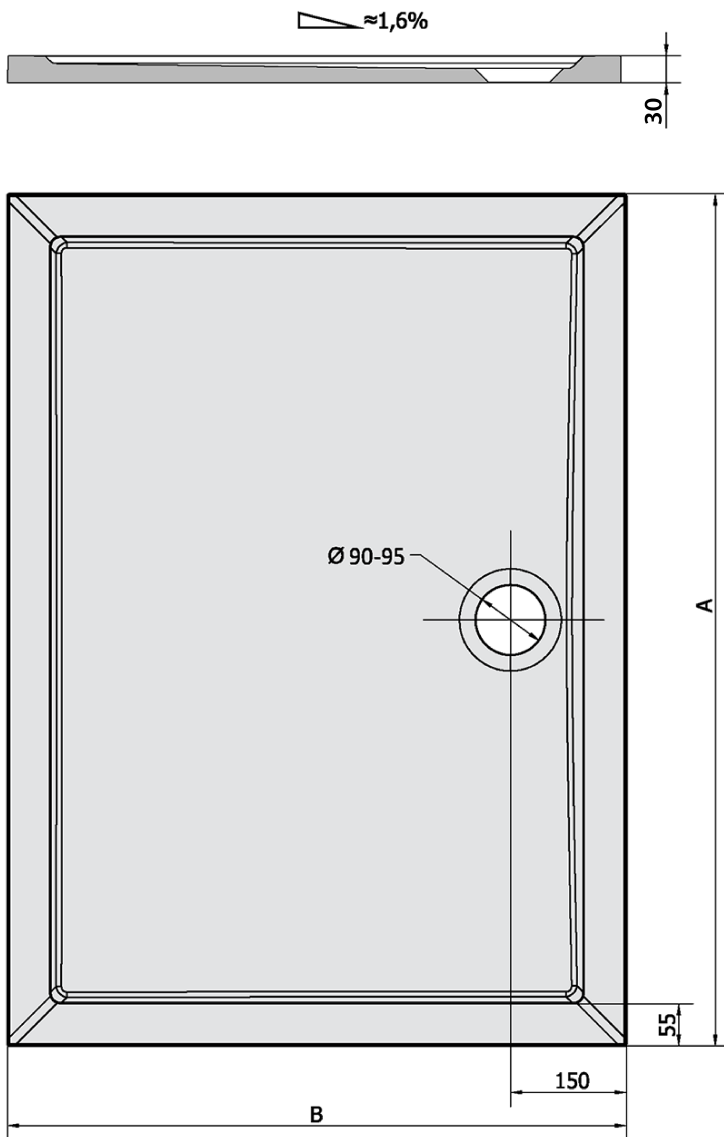

## Größe

**Länge:** 1000 mm

**Breite:** 700 mm

**Höhe:** 30 mm

## Eigenschaften

**Farbe:** Weiß

**Material:** Gussmarmor

**Form:** Rechteckig

**Ablauf-Durchmesser:** 90 mm

**Bodenrelief  
(Oberfläche):** Glatt

**Gewicht / Stück:** 39.0 kg

**Verpackung:** 1 Stück

Technisches Arbeitsblatt

KARIA	kod	A	B
80x70	11091	800	700
90x70	44511	900	700
90x80	63511	900	800
100x70	71565	1000	700
100x80	45511	1000	800
100x90	51111	1000	900
110x80	46511	1100	800
110x90	59111	1100	900
120x70	47511	1200	700
120x80	48511	1200	800
120x90	49511	1200	900
120x100	26611	1200	1000