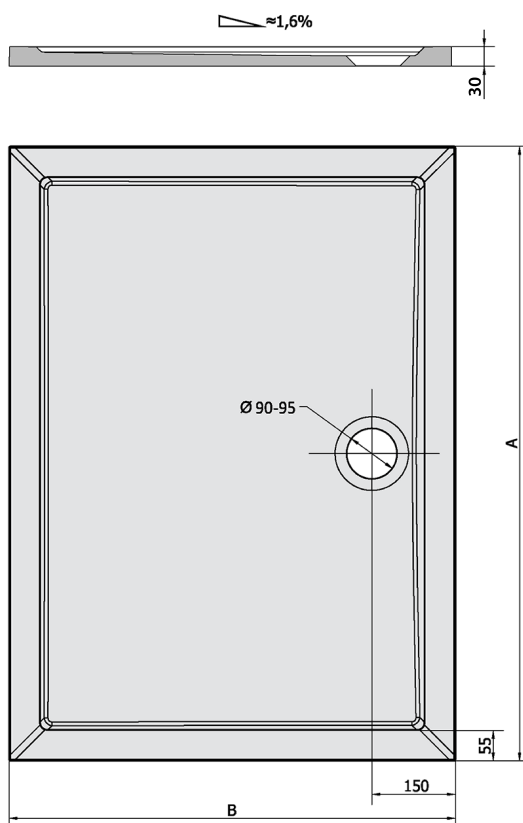

KARIA Gussmarmor-Duschwanne, Rechteck 100x70cm, weiss

Bestellcode: 71565

Größe

Länge: 1000 mm

Breite: 700 mm

Höhe: 30 mm

Eigenschaften

Farbe: Weiß

Material: Gussmarmor

Garantie: 2 Jahre

Technisches Arbeitsblatt

KARIA	kod	A	B
80x70	11091	800	700
90x70	44511	900	700
90x80	63511	900	800
100x70	71565	1000	700
100x80	45511	1000	800
100x90	51111	1000	900
110x80	46511	1100	800
110x90	59111	1100	900
120x70	47511	1200	700
120x80	48511	1200	800
120x90	49511	1200	900
120x100	26611	1200	1000