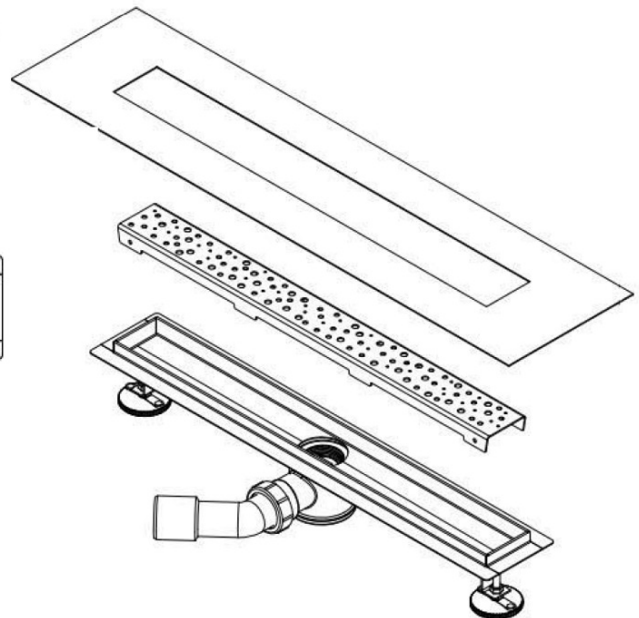

BUCANERA Bodenrinne aus Edelstahl mit Rost, L-900, DN50

Bestellcode: NO3190

Grundinformation

Marke: Aqualine
Serie: AQUALINE DUSCHRINNEN

Größe

Länge: 900 mm
Breite: 110 mm
Höhe: 90 mm

Eigenschaften

Farbe: Edelstahl
Material: Edelstahl
Installation: Frei im Boden - Gitter
Ablauf-Durchmesser: 40 mm
Duschrinne-Länge ab: 900 mm
Duschrinne-Länge bis zu: 900 mm
Gewicht / Stück: 3.44 kg
Verpackung: 1 Stück
Garantie: 2 Jahre

Ersatzteile

Stützfüße für Duschrinne (NO3180-90) (Bestellcode: NDNO3180-1)
Haken (Bestellcode: NDNO3180-3)
Mutter für siphon (NO3180-90) (Bestellcode: NDNO3180-5)

Technisches Arbeitsblatt

Notes:
the thickness of grille is 1.5mm
the thickness of base is 1.2mm