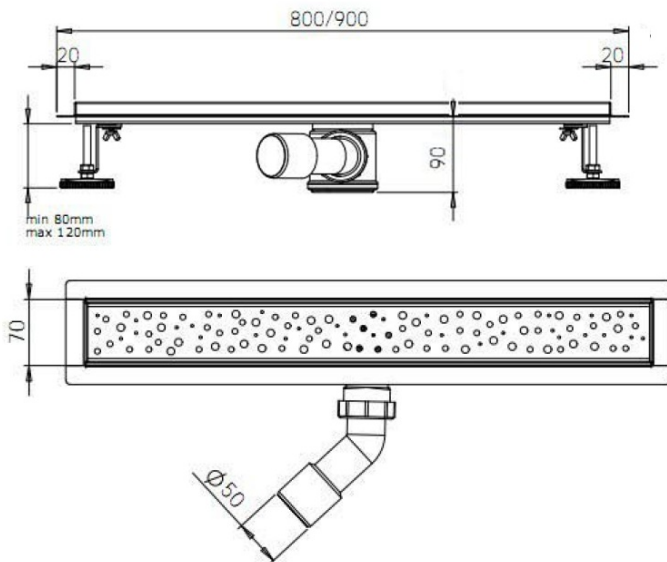

BUCANERA Bodenrinne aus Edelstahl mit Rost, L-900, DN50

Bestellcode: NO3190

Grundinformation

Marke: Aqualine
Serie: AQUALINE DUSCHRINNEN

Größe

Länge: 900 mm
Breite: 110 mm
Höhe: 90 mm

Eigenschaften

Farbe: Edelstahl
Material: Edelstahl
Installation: Frei im Boden - Gitter
Ablauf-Durchmesser: 40 mm
Duschrinne-Länge ab: 900 mm
Duschrinne-Länge bis zu: 900 mm
Gewicht / Stück: 3.44 kg
Verpackung: 1 Stück
Garantie: 2 Jahre

Ersatzteile

Stützfüße für Duschrinne (NO3180-90) (Bestellcode: NDNO3180-1)
Haken (Bestellcode: NDNO3180-3)
Mutter für siphon (NO3180-90) (Bestellcode: NDNO3180-5)

Technisches Arbeitsblatt

Notes:
the thickness of grille is 1.5mm
the thickness of base is 1.2mm