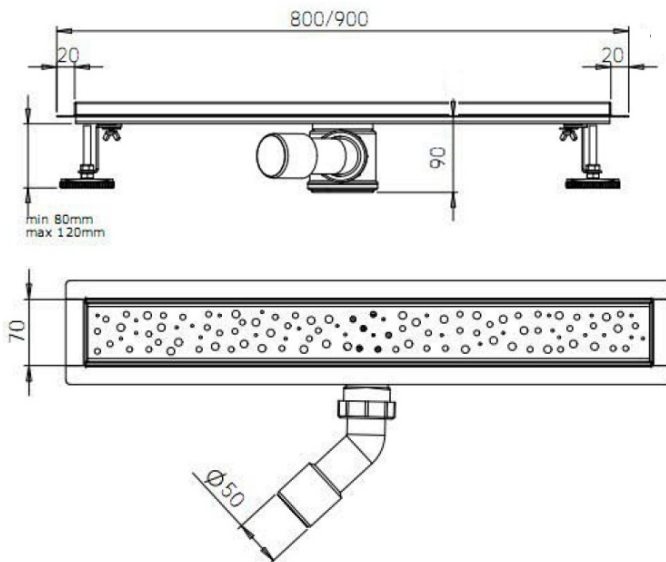

BUCANERA Bodenrinne aus Edelstahl mit Rost, L-900, DN50

Bestellcode: NO3190

Grundinformation

Marke: Aqualine
Serie: AQUALINE DUSCHRINNEN

Größe

Länge: 900 mm
Breite: 110 mm
Höhe: 90 mm

Eigenschaften

Farbe: Edelstahl
Material: Edelstahl
Installation: Frei im Boden - Gitter
Ablauf-Durchmesser: 40 mm
Duschrinne-Länge ab: 900 mm
Duschrinne-Länge bis zu: 900 mm
Gewicht / Stück: 3.44 kg
Verpackung: 1 Stück
Garantie: 2 Jahre

Ersatzteile

Stützfüße für Duschrinne (NO3180-90) (Bestellcode: NDNO3180-1)
Haken (Bestellcode: NDNO3180-3)
Mutter für siphon (NO3180-90) (Bestellcode: NDNO3180-5)

Technisches Arbeitsblatt

Notes:
the thickness of grille is 1.5mm
the thickness of base is 1.2mm