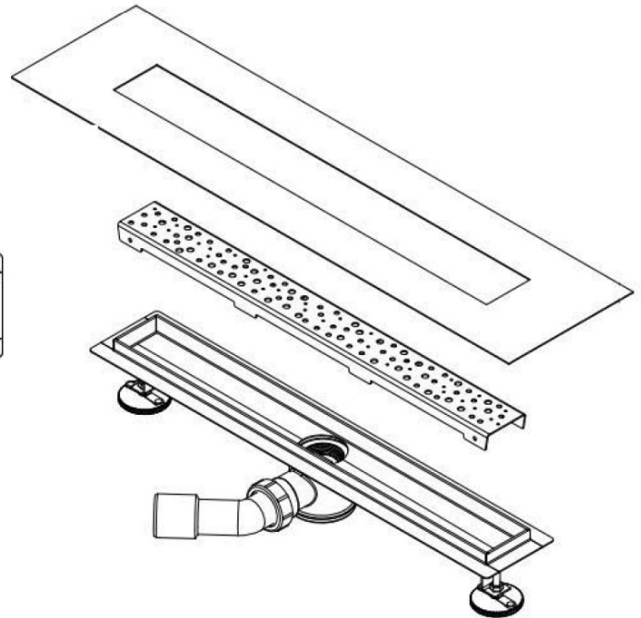

BUCANERA Bodenrinne aus Edelstahl mit Rost, L-900, DN50

Bestellcode: NO3190

Grundinformation

Marke: Aqualine
Serie: AQUALINE DUSCHRINNEN

Größe

Länge: 900 mm
Breite: 110 mm
Höhe: 90 mm

Eigenschaften

Farbe: Edelstahl
Material: Edelstahl
Installation: Frei im Boden - Gitter
Ablauf-Durchmesser: 40 mm
Duschrinne-Länge ab: 900 mm
Duschrinne-Länge bis zu: 900 mm
Gewicht / Stück: 3.44 kg
Verpackung: 1 Stück
Garantie: 2 Jahre

Ersatzteile

Stützfüße für Duschrinne (NO3180-90) (Bestellcode: NDNO3180-1)
Haken (Bestellcode: NDNO3180-3)
Mutter für siphon (NO3180-90) (Bestellcode: NDNO3180-5)

Technisches Arbeitsblatt

Notes:
the thickness of grille is 1.5mm
the thickness of base is 1.2mm