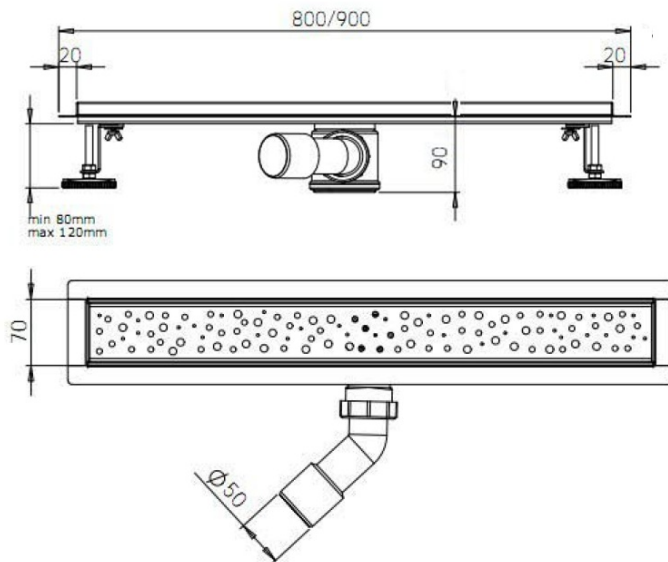

BUCANERA Bodenrinne aus Edelstahl mit Rost, L-900, DN50

Bestellcode: NO3190

Grundinformation

Marke: Aqualine
Serie: AQUALINE DUSCHRINNEN

Größe

Länge: 900 mm
Breite: 110 mm
Höhe: 90 mm

Eigenschaften

Farbe: Edelstahl
Material: Edelstahl
Installation: Frei im Boden - Gitter
Ablauf-Durchmesser: 40 mm
Duschrinne-Länge ab: 900 mm
Duschrinne-Länge bis zu: 900 mm
Gewicht / Stück: 3.44 kg
Verpackung: 1 Stück
Garantie: 2 Jahre

Ersatzteile

Stützfüße für Duschrinne (NO3180-90) (Bestellcode: NDNO3180-1)
Haken (Bestellcode: NDNO3180-3)
Mutter für siphon (NO3180-90) (Bestellcode: NDNO3180-5)

Technisches Arbeitsblatt

Notes:
the thickness of grille is 1.5mm
the thickness of base is 1.2mm