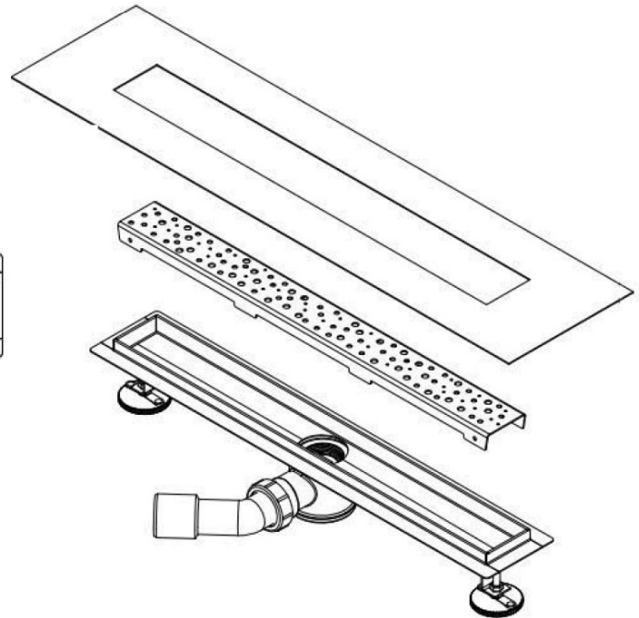

BUCANERA Bodenrinne aus Edelstahl mit Rost, L-900, DN50

Bestellcode: NO3190

Grundinformation

Marke: Aqualine
Serie: AQUALINE DUSCHRINNEN

Größe

Länge: 900 mm
Breite: 110 mm
Höhe: 90 mm

Eigenschaften

Farbe: Edelstahl
Material: Edelstahl
Installation: Frei im Boden - Gitter
Ablauf-Durchmesser: 40 mm
Duschrinne-Länge ab: 900 mm
Duschrinne-Länge bis zu: 900 mm
Gewicht / Stück: 3.44 kg
Verpackung: 1 Stück
Garantie: 2 Jahre

Ersatzteile

Stützfüße für Duschrinne (NO3180-90) (Bestellcode: NDNO3180-1)
Haken (Bestellcode: NDNO3180-3)
Mutter für siphon (NO3180-90) (Bestellcode: NDNO3180-5)

Technisches Arbeitsblatt

Notes:
the thickness of grille is 1.5mm
the thickness of base is 1.2mm