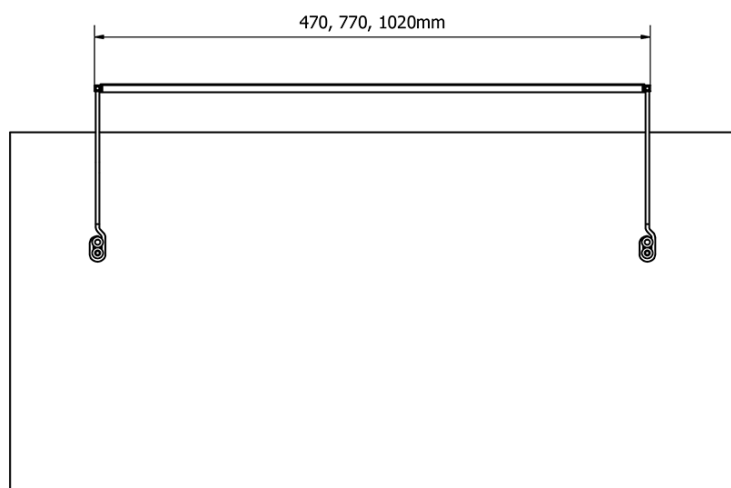

Bestellcode: ED186

Grundinformation

Marke: Sapho

Serie: TREX

Größe

Breite: 1020 mm

Eigenschaften

Material: Aluminium

Typ der Beleuchtung: LED

Lichtsteuerung: Lichtsteuerung nicht enthalten

Elektroschutz: IP21

Spannung: 230 V

Leistungsaufnahme: 15 W

Farbe LED: Tageslichtweiß (4 000 - 5 000 K)

Leuchtkraft: 1100 lm

Gewicht / Stück: 0.86 kg

Verpackung: 1 Stück

Garantie: 2 Jahre

Technisches Arbeitsblatt

ED163 - 470mm, 7W
ED172 - 770mm, 12W
ED186 - 1020mm, 15W