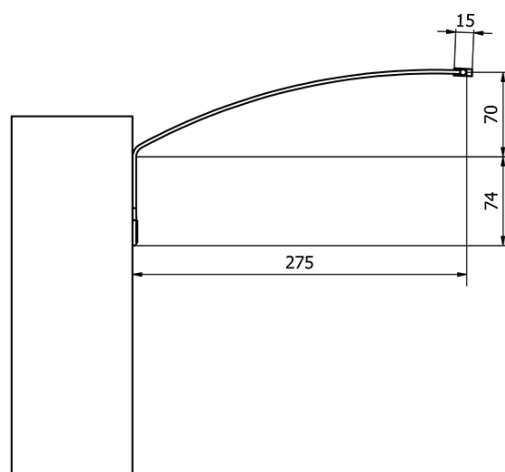

Bestellcode: ED186

Grundinformation

Marke: Sapho

Serie: TREX

Größe

Breite: 1020 mm

Eigenschaften

Material: Aluminium

Typ der Beleuchtung: LED

Lichtsteuerung: Lichtsteuerung nicht enthalten

Elektroschutz: IP21

Spannung: 230 V

Leistungsaufnahme: 15 W

Farbe LED: Tageslichtweiß (4 000 - 5 000 K)

Leuchtkraft: 1100 lm

Gewicht / Stück: 0.86 kg

Verpackung: 1 Stück

Garantie: 2 Jahre

Technisches Arbeitsblatt

ED163 - 470mm, 7W
ED172 - 770mm, 12W
ED186 - 1020mm, 15W