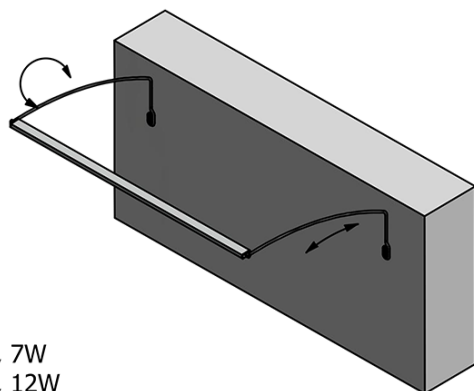

Technisches Arbeitsblatt

ED163 - 470mm, 7W
ED172 - 770mm, 12W
ED186 - 1020mm, 15W