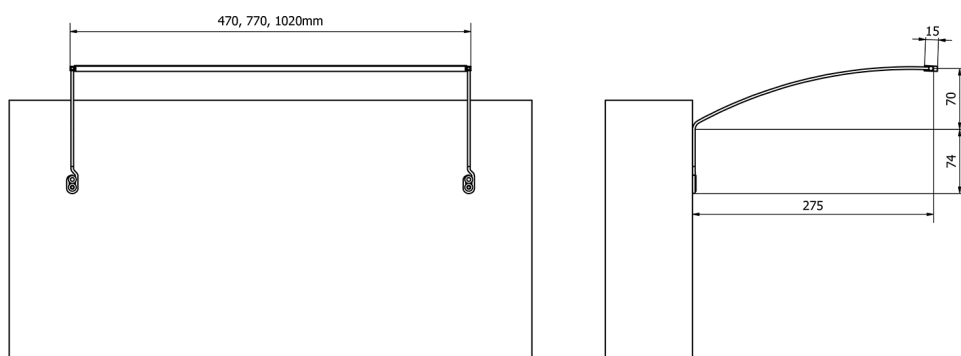

TREX LED Wandlampe 102cm 15W, Aluminium

Bestellcode: ED186

Größe

Breite: 1020 mm

Eigenschaften

Material: Aluminium

Garantie: 2 Jahre

Technisches Arbeitsblatt

ED163 - 470mm, 7W
 ED172 - 770mm, 12W
 ED186 - 1020mm, 15W