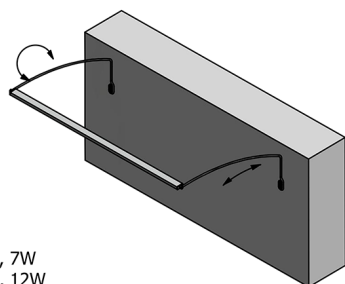

TREX LED Wandlampe 102cm 15W, Aluminium

Bestellcode: ED186

Größe

Breite: 1020 mm

Eigenschaften

Material: Aluminium

Garantie: 2 Jahre

Technisches Arbeitsblatt

ED163 - 470mm, 7W
 ED172 - 770mm, 12W
 ED186 - 1020mm, 15W