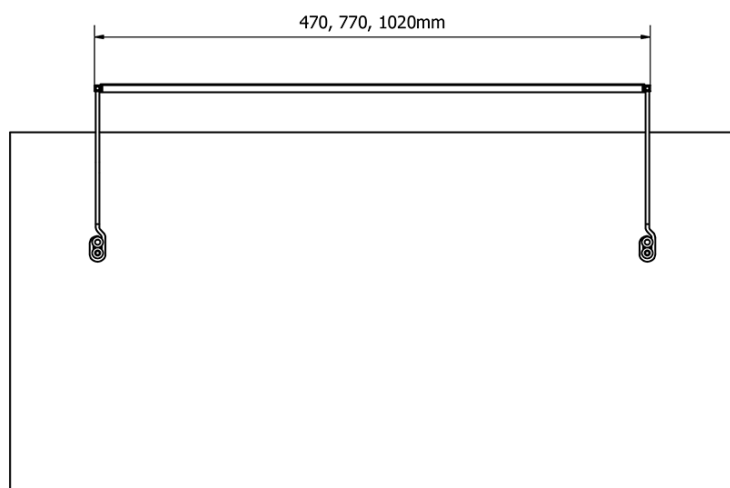

Bestellcode: ED172

Grundinformation

Marke: Sapho

Serie: TREX

Größe

Breite: 770 mm

Eigenschaften

Material: Aluminium

Typ der Beleuchtung: LED

Lichtsteuerung: Lichtsteuerung nicht enthalten

Elektroschutz: IP21

Spannung: 230 V

Leistungsaufnahme: 12 W

Farbe LED: Tageslichtweiß (4 000 - 5 000 K)

Leuchtkraft: 860 lm

Gewicht / Stück: 0.73 kg

Verpackung: 1 Stück

Garantie: 2 Jahre

Technisches Arbeitsblatt

ED163 - 470mm, 7W
ED172 - 770mm, 12W
ED186 - 1020mm, 15W