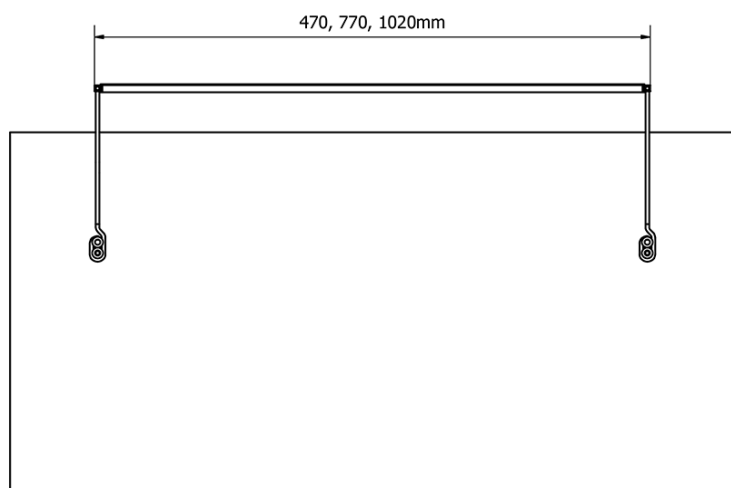

Bestellcode: ED172

Grundinformation

Marke: Sapho

Serie: TREX

Größe

Breite: 770 mm

Eigenschaften

Material: Aluminium

Typ der Beleuchtung: LED

Lichtsteuerung: Lichtsteuerung nicht enthalten

Elektroschutz: IP21

Spannung: 230 V

Leistungsaufnahme: 12 W

Farbe LED: Tageslichtweiß (4 000 - 5 000 K)

Leuchtkraft: 860 lm

Gewicht / Stück: 0.73 kg

Verpackung: 1 Stück

Garantie: 2 Jahre

Technisches Arbeitsblatt

ED163 - 470mm, 7W
ED172 - 770mm, 12W
ED186 - 1020mm, 15W