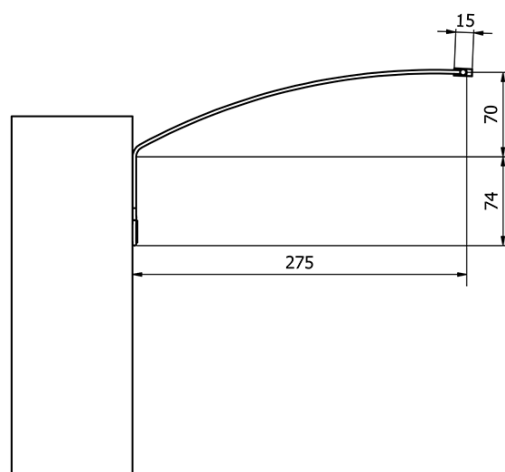

Bestellcode: ED172

Grundinformation

Marke: Sapho

Serie: TREX

Größe

Breite: 770 mm

Eigenschaften

Material: Aluminium

Typ der Beleuchtung: LED

Lichtsteuerung: Lichtsteuerung nicht enthalten

Elektroschutz: IP21

Spannung: 230 V

Leistungsaufnahme: 12 W

Farbe LED: Tageslichtweiß (4 000 - 5 000 K)

Leuchtkraft: 860 lm

Gewicht / Stück: 0.73 kg

Verpackung: 1 Stück

Garantie: 2 Jahre

Technisches Arbeitsblatt

ED163 - 470mm, 7W
ED172 - 770mm, 12W
ED186 - 1020mm, 15W