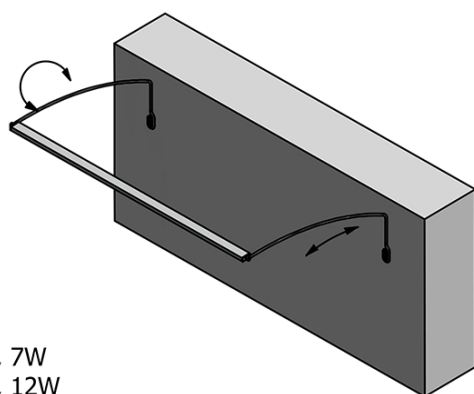

Technisches Arbeitsblatt

ED163 - 470mm, 7W
ED172 - 770mm, 12W
ED186 - 1020mm, 15W