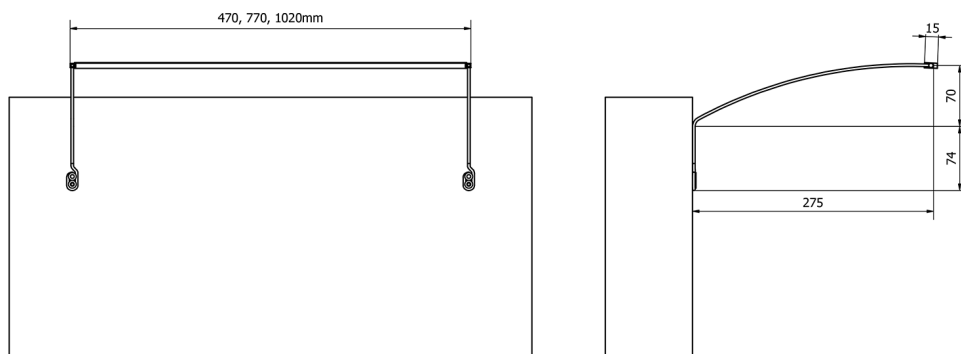

TREX LED Wandlampe 77cm 12W, Aluminium

Bestellcode: ED172

Größe
Breite: 770 mm

Eigenschaften
Material: Aluminium
Garantie: 2 Jahre

Technisches Arbeitsblatt

ED163 - 470mm, 7W
ED172 - 770mm, 12W
ED186 - 1020mm, 15W