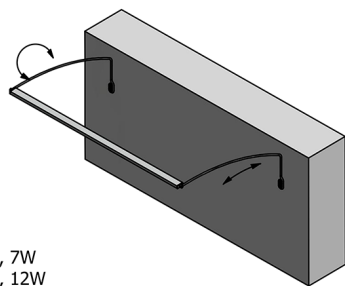

TREX LED Wandlampe 77cm 12W, Aluminium

Bestellcode: ED172

Größe
Breite: 770 mm

Eigenschaften
Material: Aluminium
Garantie: 2 Jahre

Technisches Arbeitsblatt

ED163 - 470mm, 7W
ED172 - 770mm, 12W
ED186 - 1020mm, 15W