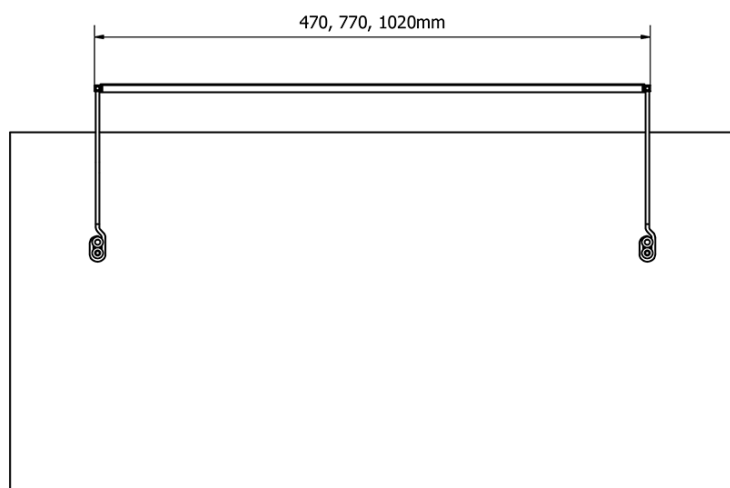

## Größe

**Breite:** 470 mm

## Eigenschaften

**Material:** Aluminium

**Typ der Beleuchtung:** LED

**Lichtsteuerung:** Lichtsteuerung nicht enthalten

**Elektroschutz:** IP21

**Spannung:** 230 V

**Leistungsaufnahme:** 7 W

**Farbe LED:** Tageslichtweiß (4 000 - 5 000 K)

**Leuchtkraft:** 510 lm

**Gewicht / Stück:** 1.33 kg

**Verpackung:** 1 Stück

**Garantie:** 2 Jahre

## Technisches Arbeitsblatt

ED163 - 470mm, 7W  
ED172 - 770mm, 12W  
ED186 - 1020mm, 15W