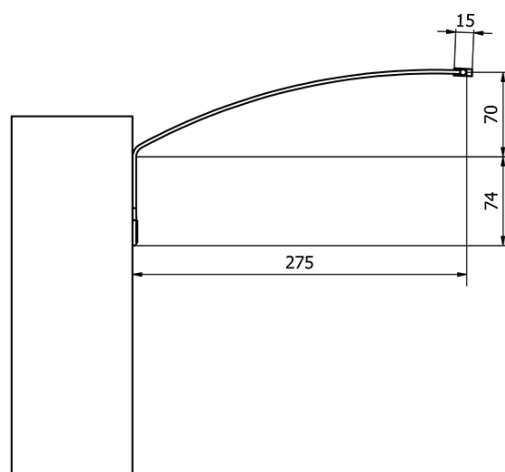

## Größe

**Breite:** 470 mm

## Eigenschaften

**Material:** Aluminium

**Typ der Beleuchtung:** LED

**Lichtsteuerung:** Lichtsteuerung nicht enthalten

**Elektroschutz:** IP21

**Spannung:** 230 V

**Leistungsaufnahme:** 7 W

**Farbe LED:** Tageslichtweiß (4 000 - 5 000 K)

**Leuchtkraft:** 510 lm

**Gewicht / Stück:** 1.33 kg

**Verpackung:** 1 Stück

**Garantie:** 2 Jahre

## Technisches Arbeitsblatt

ED163 - 470mm, 7W  
ED172 - 770mm, 12W  
ED186 - 1020mm, 15W