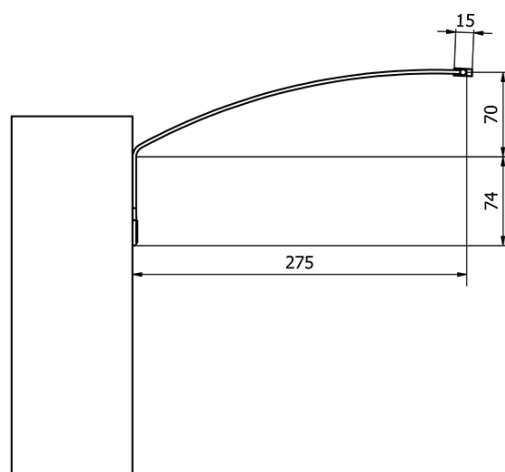

Bestellcode: ED163

Grundinformation

Marke: Sapho

Serie: TREX

Größe

Breite: 470 mm

Eigenschaften

Material: Aluminium

Typ der Beleuchtung: LED

Lichtsteuerung: Lichtsteuerung nicht enthalten

Elektroschutz: IP21

Spannung: 230 V

Leistungsaufnahme: 7 W

Farbe LED: Tageslichtweiß (4 000 - 5 000 K)

Leuchtkraft: 510 lm

Gewicht / Stück: 1.33 kg

Verpackung: 1 Stück

Garantie: 2 Jahre

Technisches Arbeitsblatt

ED163 - 470mm, 7W
ED172 - 770mm, 12W
ED186 - 1020mm, 15W