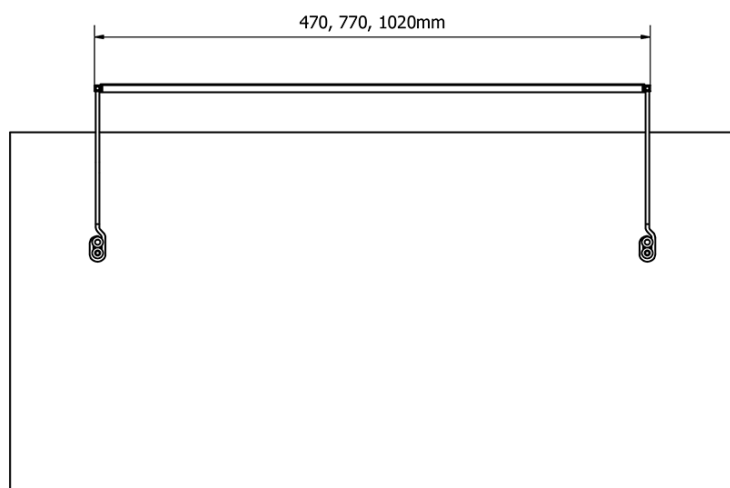

Bestellcode: ED163

Grundinformation

Marke: Sapho

Serie: TREX

Größe

Breite: 470 mm

Eigenschaften

Material: Aluminium

Typ der Beleuchtung: LED

Lichtsteuerung: Lichtsteuerung nicht enthalten

Elektroschutz: IP21

Spannung: 230 V

Leistungsaufnahme: 7 W

Farbe LED: Tageslichtweiß (4 000 - 5 000 K)

Leuchtkraft: 510 lm

Gewicht / Stück: 1.33 kg

Verpackung: 1 Stück

Garantie: 2 Jahre

Technisches Arbeitsblatt

ED163 - 470mm, 7W
ED172 - 770mm, 12W
ED186 - 1020mm, 15W