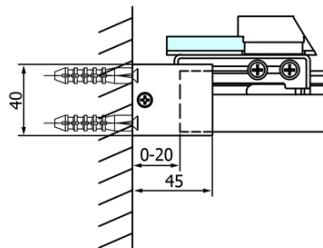

Bestellcode: GF5014

Grundinformation

Marke: Gelco
Serie: FONDURA

Größe

Breite: 1400 mm
Höhe: 2000 mm

Eigenschaften

Farbenprofil: Chrom - Poliertem Aluminium
Form: Nischetür
Öffnungsarten: Schiebetür
Richtung der Öffnung: Universelle
Eingangsbreite: 595 mm
Glasfarbe: Klarglas
Glasbehandlung: Coatedglas
Glasdicke: 8 mm
Einbaubreite ab: 1370 mm
Einbaubreite bis zu: 1410 mm
Eigenschaften: Rahmenloses Design
Gewicht / Stück: 60.0 kg
Verpackung: 1 Stück
Garantie: 3 Jahre

Ersatzteile

DRAGON, FONDURA, ALTIS Untere Dichtung, 1000 mm (Bestellcode: NDGD02)
FONDURA Dichtung für Tür (Bestellcode: NDAL02)
FONDURA Griff (Bestellcode: NDGF-MADLO)

Technisches Arbeitsblatt

MODEL	A	B	C
GF5011	1070-1110	513	445
GF5012	1170-1210	563	495
GF5013	1270-1310	613	545
GF5014	1370-1410	663	595

MODEL	A	B	C
GF5011	1070-1110	513	445
GF5012	1170-1210	563	495
GF5013	1270-1310	613	545
GF5014	1370-1410	663	595

MODEL	D
GF5080	780-800
GF5090	880-900
GF5001	980-1000