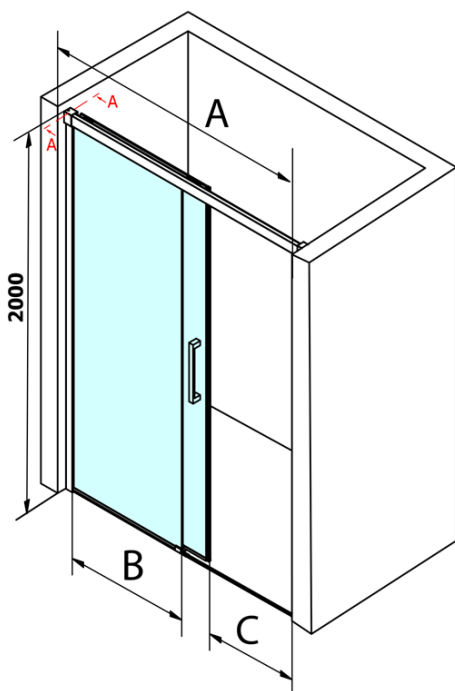

Bestellcode: GF5014

Grundinformation

Marke: Gelco
Serie: FONDURA

Größe

Breite: 1400 mm
Höhe: 2000 mm

Eigenschaften

Farbenprofil: Chrom - Poliertem Aluminium
Form: Nischetür
Öffnungsarten: Schiebetür
Richtung der Öffnung: Universelle
Eingangsbreite: 595 mm
Glasfarbe: Klarglas
Glasbehandlung: Coatedglas
Glasdicke: 8 mm
Einbaubreite ab: 1370 mm
Einbaubreite bis zu: 1410 mm
Eigenschaften: Rahmenloses Design
Gewicht / Stück: 60.0 kg
Verpackung: 1 Stück
Garantie: 3 Jahre

Ersatzteile

DRAGON, FONDURA, ALTIS Untere Dichtung, 1000 mm (Bestellcode: NDGD02)
FONDURA Dichtung für Tür (Bestellcode: NDAL02)
FONDURA Griff (Bestellcode: NDGF-MADLO)

Technisches Arbeitsblatt

MODEL	A	B	C
GF5011	1070-1110	513	445
GF5012	1170-1210	563	495
GF5013	1270-1310	613	545
GF5014	1370-1410	663	595