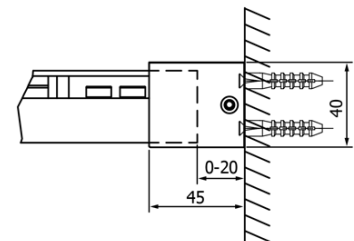

Bestellcode: GF5014

Grundinformation

Marke: Gelco
Serie: FONDURA

Größe

Breite: 1400 mm
Höhe: 2000 mm

Eigenschaften

Farbenprofil: Chrom - Poliertem Aluminium
Form: Nischetür
Öffnungsarten: Schiebetür
Richtung der Öffnung: Universelle
Eingangsbreite: 595 mm
Glasfarbe: Klarglas
Glasbehandlung: Coatedglas
Glasdicke: 8 mm
Einbaubreite ab: 1370 mm
Einbaubreite bis zu: 1410 mm
Eigenschaften: Rahmenloses Design
Gewicht / Stück: 60.0 kg
Verpackung: 1 Stück
Garantie: 3 Jahre

Ersatzteile

DRAGON, FONDURA, ALTIS Untere Dichtung, 1000 mm (Bestellcode: NDGD02)
FONDURA Dichtung für Tür (Bestellcode: NDAL02)
FONDURA Griff (Bestellcode: NDGF-MADLO)

Technisches Arbeitsblatt

MODEL	A	B	C
GF5011	1070-1110	513	445
GF5012	1170-1210	563	495
GF5013	1270-1310	613	545
GF5014	1370-1410	663	595