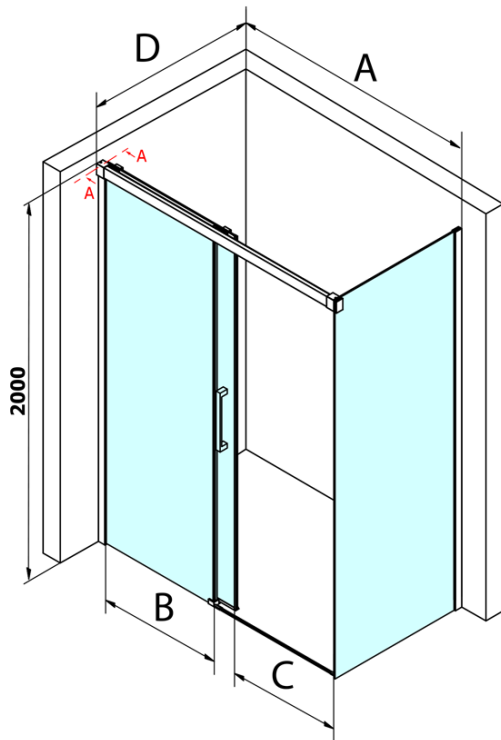

Bestellcode: GF5014

Grundinformation

Marke: Gelco
Serie: FONDURA

Größe

Breite: 1400 mm
Höhe: 2000 mm

Eigenschaften

Farbenprofil: Chrom - Poliertem Aluminium
Form: Nischetür
Öffnungsarten: Schiebetür
Richtung der Öffnung: Universelle
Eingangsbreite: 595 mm
Glasfarbe: Klarglas
Glasbehandlung: Coatedglas
Glasdicke: 8 mm
Einbaubreite ab: 1370 mm
Einbaubreite bis zu: 1410 mm
Eigenschaften: Rahmenloses Design
Gewicht / Stück: 60.0 kg
Verpackung: 1 Stück
Garantie: 3 Jahre

Ersatzteile

DRAGON, FONDURA, ALTIS Untere Dichtung, 1000 mm (Bestellcode: NDGD02)
FONDURA Dichtung für Tür (Bestellcode: NDAL02)
FONDURA Griff (Bestellcode: NDGF-MADLO)

Technisches Arbeitsblatt

MODEL	A	B	C
GF5011	1070-1110	513	445
GF5012	1170-1210	563	495
GF5013	1270-1310	613	545
GF5014	1370-1410	663	595

MODEL	A	B	C
GF5011	1070-1110	513	445
GF5012	1170-1210	563	495
GF5013	1270-1310	613	545
GF5014	1370-1410	663	595

MODEL	D
GF5080	780-800
GF5090	880-900
GF5001	980-1000