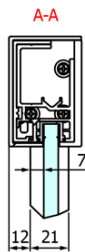

Bestellcode: GF5014

Grundinformation

Marke: Gelco
Serie: FONDURA

Größe

Breite: 1400 mm
Höhe: 2000 mm

Eigenschaften

Farbenprofil: Chrom - Poliertem Aluminium
Form: Nischetür
Öffnungsarten: Schiebetür
Richtung der Öffnung: Universelle
Eingangsbreite: 595 mm
Glasfarbe: Klarglas
Glasbehandlung: Coatedglas
Glasdicke: 8 mm
Einbaubreite ab: 1370 mm
Einbaubreite bis zu: 1410 mm
Eigenschaften: Rahmenloses Design
Gewicht / Stück: 60.0 kg
Verpackung: 1 Stück
Garantie: 3 Jahre

Ersatzteile

DRAGON, FONDURA, ALTIS Untere Dichtung, 1000 mm (Bestellcode: NDGD02)
FONDURA Dichtung für Tür (Bestellcode: NDAL02)
FONDURA Griff (Bestellcode: NDGF-MADLO)

Technisches Arbeitsblatt

MODEL	A	B	C
GF5011	1070-1110	513	445
GF5012	1170-1210	563	495
GF5013	1270-1310	613	545
GF5014	1370-1410	663	595

MODEL	A	B	C
GF5011	1070-1110	513	445
GF5012	1170-1210	563	495
GF5013	1270-1310	613	545
GF5014	1370-1410	663	595

MODEL	D
GF5080	780-800
GF5090	880-900
GF5001	980-1000